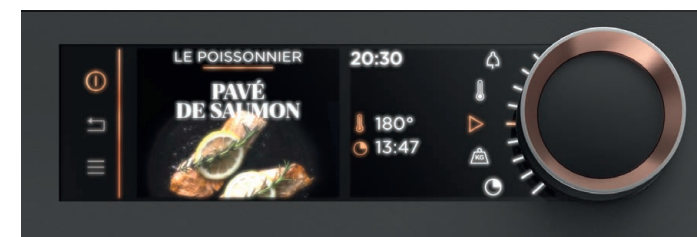

ABSOLUTE BLACK KOLEKCE

PLATINUM KOLEKCE

COAL BLACK KOLEKCE

Dokonale sladěný design a výběr ze čtyř typů displejů.

Maximální symetrie vertikálních a horizontálních linií, křivek a detailů to byl záměr designérů, který se podařilo dokonale realizovat u nové řady spotřebičů De Dietrich. Ovládací panel, madla a otočný ovladač mají u klasických i kompaktních trub stejný vzhled i velikost. Na výběr jsou také 3 nové úrovně ovládacích panelů a displejů, které lze vzájemně kombinovat. Jsou vybaveny otočným Turn & Push ovládacím prvkem, který má nejen skvostný vzhled, ale především jemný a přesný chod. V rotujícím přehledném menu lze pomocí tohoto otočného voliče vybrat rychle a intuitivně požadovanou funkci a parametry.

Connaisseur

Barevný TFT displej se snímky pokrmů

Rozhraní je vybaveno přehledným celobarevným displejem s fotkami ve vysoké kvalitě, které reálně zobrazují pokrm, nebo funkci. Orientace v nabídce programů a funkcí je tedy velmi snadná a ovládání zcela intuitivní pomocí otočného voliče. Na výběr máte z mnoha režimů, například Cukrář, Chef, Kulinářský průvodce, Nízko-teplotní pečení a další.

Gourmet

Přehledný a kontrastní LCD displej

Po výběru funkce nebo pokrmu v menu vám trouba na svém vysoce kontrastním displeji pomocí symbolů a čísel doporučí vhodné pečící patro, optimální teplotu a provede vás celým procesem přípravy pokrmu.