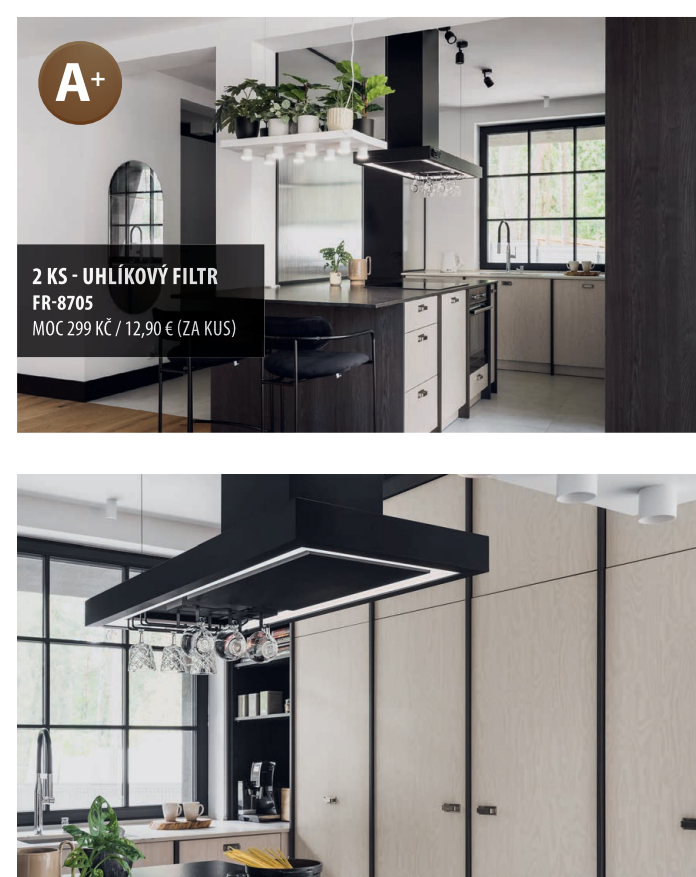

CENA: 67 990 Kč / 2 829 €

Model: **BLACK** | CDW1201C+P

* Dekor panelu má pouze ilustrační charakter - není součástí dodávky ani nelze objednat.

A+

**2 KS - UHLÍKOVÝ FILTR
FR-8705**
MOC 299 Kč / 12,90 € (ZA KUS)