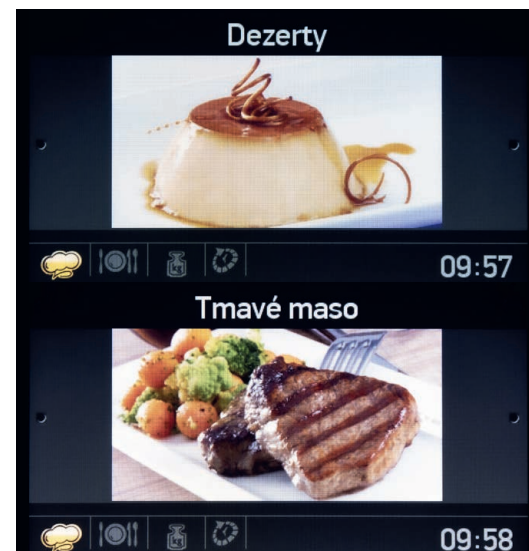

OBJEM 75 l

STEAM+
PEČENÍ S PODPOROU PÁRY

154
AUTO. PROGRAMŮ PEČENÍ

KTE1040B

- Multifunkční trouba o objemu 78 l
- Provedení černé sklo, černé madlo, černé sekvenční voliče
- Plně grafický 4,3" barevný TFT displej v češtině
- 154 automatických programů (maso a ryby, pečivo, dezerty, koláče, fusion recepty, jogurt, sušení...)
- 9 funkcí trouby (mj. Horkovzdušné pečení, Gril nebo Pizza)
- STEAM+ pečení s podporou páry
- Parní čištění VAP Clean+, Easy Clean smalt
- Cool Touch - 3 vrstvy skla se snadným vyjmutím pro čištění
- Hot Air Shield - ochrana před horkým vzduchem při otevření dveří
- Soft Open a Soft Close - pomalé otevírání a dovírání dveří trouby
- Chromované boční vodící rošty (až 10 úrovní pro plechy), 2 ks teleskopických výsuvů
- 1 ks mělký plech, 1 ks hluboký plech, 1 ks bezpečnostní rošt

AKČNÍ CENA: 15 990 Kč / 669 €

Původní cena: 16 990 Kč / 709 €

Automatické programy
pro přípravu dokonalých pokrmů

Nejvyšší model trouby KTE1040B přináší bezkonkurenční pohodlí a jednoduchost obsluhy v podobě automatických programů pro přípravu pokrmů, včetně programů s podporou páry.

Vybírat můžete z bohaté nabídky více jak 154 programů automatického pečení rozdělených do několika kategorií, například tmavé maso, drůbež, ryby, pečené pokrmy, chléb a pečivo, dezerty, pizzy, dorty, koláče, sušenky nebo moderní fusion kuchyně kombinující recepty hned několika světových kuchyní zároveň. Trouba vám také dokáže sama vyrobit jogurt, optimálně rozmrazit potraviny, usušit rajčata, lilky nebo cukety.

Soft Close / Soft Open

Elegantní a praktické brzděné dovírání a otevírání dveří trouby s pomalým dojezdem.

COOL TOUCH