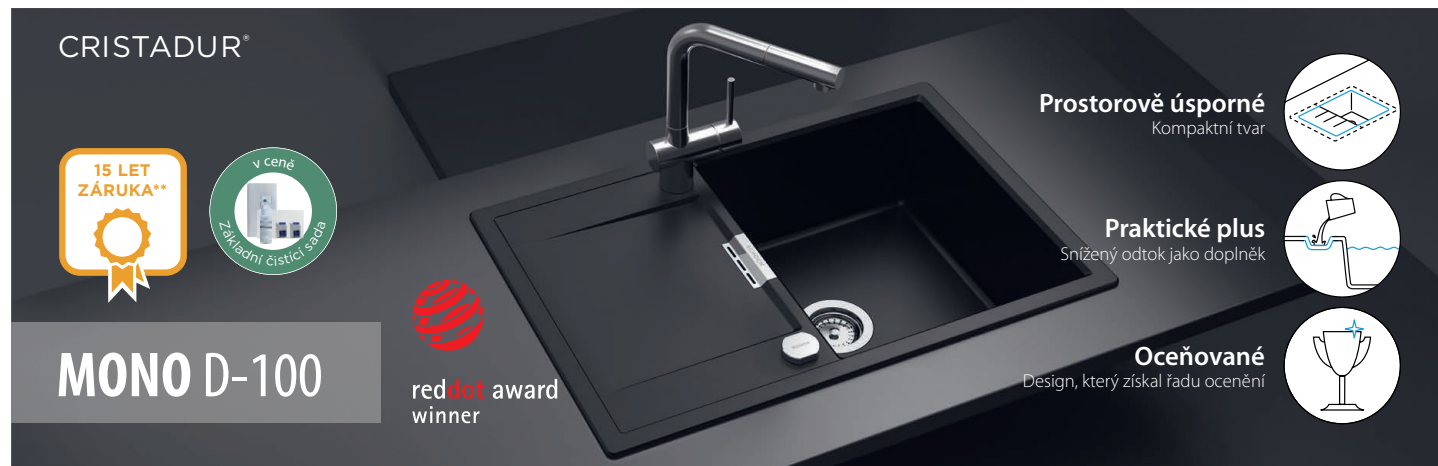

PROVEDENÍ	HORNÍ	AKČNÍ CENA	PARAMETRY	PŘÍSLUŠENSTVÍ V CENĚ
● Bronze	MOND100A BRO	11 510 Kč / 469 €	● Šířka skříňky: 50 cm	Diamantový vrták SB Light 629095
● Magma	MOND100A MAG	11 510 Kč / 469 €	● Rozměr dřezové nádoby: 38,5 × 44 × 19,5 cm	Odtokové armatury, sítko/zátka, excentrické ovládání, viditelné části v barvě chrom 629385PD
● Polaris	MOND100A POL	11 510 Kč / 469 €	● Rozměr dřezu: 76,5 × 51 cm	
● Silverstone	MOND100A SIL	11 510 Kč / 469 €	● Orientace dřezu: oboustranný	
● Stone	MOND100A STO	11 510 Kč / 469 €	● Výřez pro horní uložení: 74,5 × 49 cm	
● Puro	MOND100A PUR	11 510 Kč / 469 €	● Tloušťka pracovní desky při podstavení myčky: 2,7 cm	
			Model se dodává i v provedení pro uložení do roviny	Spodní uložení dřezu +380 Kč / +17 € Manuální ovládání sítko/zátka 0 Kč / 0 € Ceny platí při objednání spolu se dřezem.