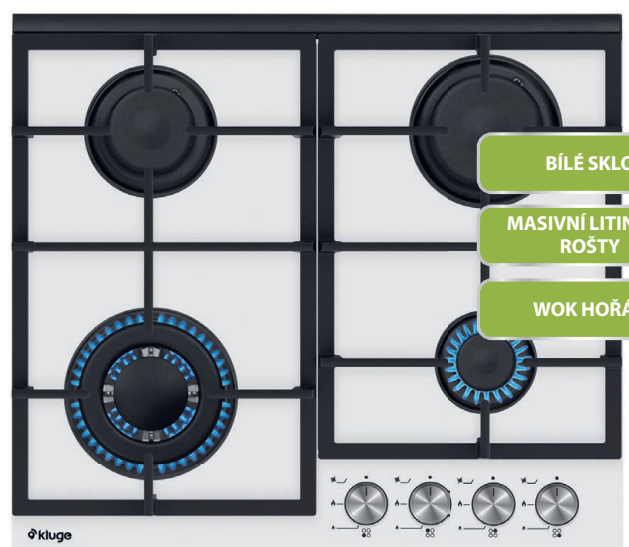

BÍLÉ SKLO

MASIVNÍ LITINOVÉ
ROŠTY

WOK HOŘÁK

KPG6010WG

- Plynová varná deska šířky 60 cm
- Povrch z bílého skla
- Masivní a odolné litinové rošty
- Otočné ovladače na čelní straně s automatickým zapalováním hořáků
- Levý přední hořák (WOK): 3,5 kW (Ø 13,1 cm), pravý přední hořák (pomocný): 0,95 kW (Ø 5,5 cm), pravý a levý zadní hořák (střední): 1,70 kW (Ø 7,5 cm)
- Zabezpečení proti úniku plynu Gas Stop
- Provoz na zemní plyn nebo PB
- Rozměry (VxŠxH): 10,85 x 59 x 52 cm

AKČNÍ CENA: 6 990 Kč / 299 €

Původní cena: 7 990 Kč / 339 €