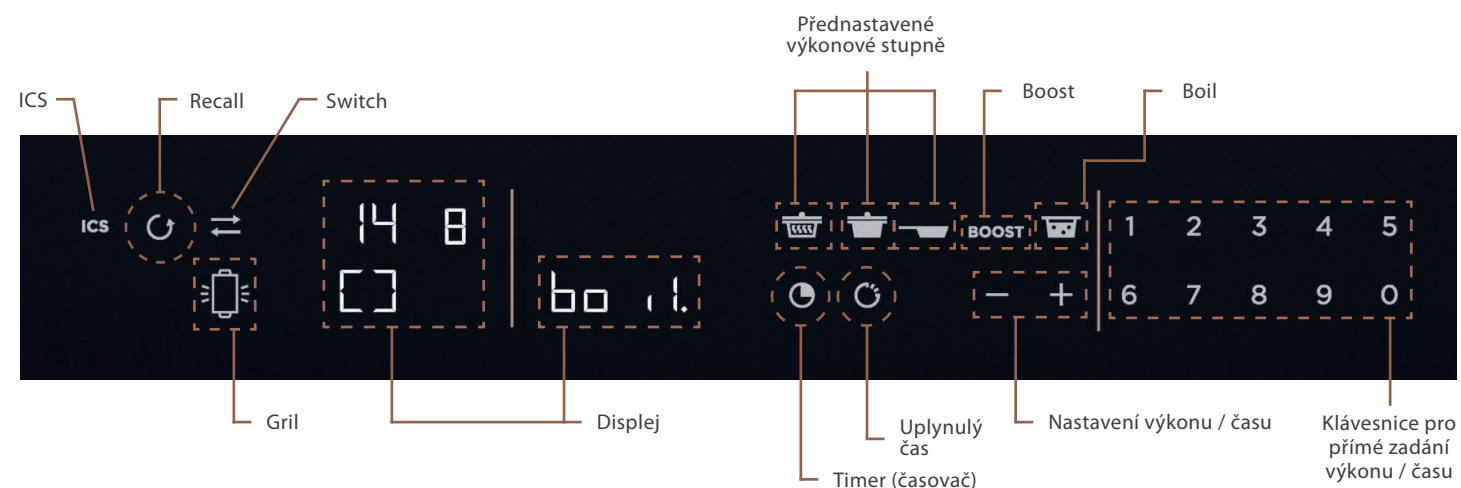

Upozornění: Desku v žádném případě nezapínejte a urychleně opravte nesprávné připojení k síti dle manuálu pro instalaci!

* V toleranci rozvodné sítě dle ČSN 33 0121:2001 (v platném znění)

Zcela nové intuitivní a přehledné ovládání jedním dotykem

Rychlost a přehledné ovládání je u nových indukčních varných desek De Dietrich posunuto na novou úroveň. Pro zahájení vaření stačí pouze položit nádobu na varnou desku a zvolit na numerické klávesnici požadovaný stupeň výkonu. Varná deska detekuje nádobu automaticky - není proto potřeba volit varnou zónu. Nové ovládací panely jsou vybaveny přehlednými, vysoce kontrastními displeji White on Black. Varné desky jsou vybaveny jedinečnými a praktickými funkcemi ICS, Recall nebo Switch.

horiZone a horiZone^{Chef} - variabilita bez hranic

Nejnovější inovace v produktové řadě horiZone^{tech}, indukční varná deska horiZone^{Chef}, otevírá indukční technologii nové obzory. Její unikátní koncept variabilní varné plochy, nabízející možnost volby mezi čtyřmi různými nastaveními varné zóny, umožňuje takřka neomezenou svobodu, vytváří prostor pro inspiraci a přímo vybízí k jedinečnému kulinářskému zážitku.