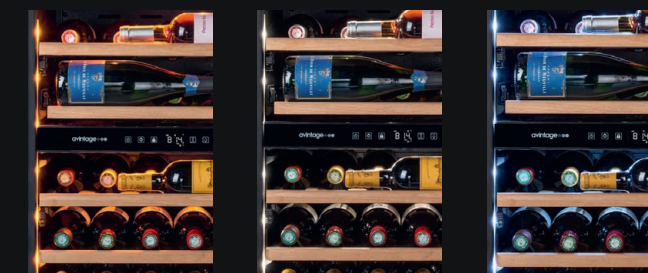

O VINOTÉKÁCH

Díky našim vinotékám jsou vaše cenné láhve bezpečně uchovány po dlouhou dobu. Budete mít po ruce vždy dostatečnou zásobu vína s teplotou ideální pro okamžitou degustaci.

Výrobky značek Avintage, Climadiff, La Sommelière a VinoSphère jsou distribuovány ve více jak 50 zemích světa. Vinotéky a archivační skříně využívají nejmodernější technologie ve spojení s nadčasovým a elegantním designem. Konstrukce těchto francouzských vinoték

a jejich rozměry jsou navrženy tak, aby byl maximálně použit jejich vnitřní prostor a poskytovaly největší vnitřní kapacitu na trhu. Nepředěláváme klasické chladničky na vinotéky, ale navrhujeme je pro ideální skladování vína. Vinotéky a archivační skříně prezentované v tomto katalogu jsou vybaveny kvalitními policemi a jednoduše dostupným ovládacím panelem s ukazatelem teploty. Průhledné dveře jsou vybaveny skleněnou výplní s UV filtrem. Vysoce elegantní vzhled v kombinaci s maximální ochranou vína.