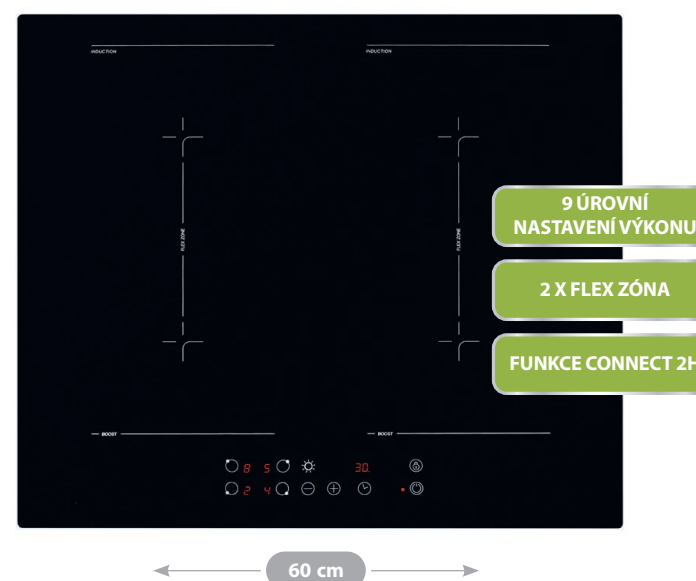

KPI6045HTH

- Indukční varná deska šířky 60 cm, povrch z černého skla
- Dotykové ovládání desky a digestoře včetně automatického režimu
- **Ovládání digestoře z varné desky systémem Connect 2H**
- **9 úrovní nastavení výkonu • 2 x FLEX zóna**
- 4 indukční varné zóny: 2 x 18,5 cm / 2,0 kW (2,4 kW Booster) + 2 x 18,5 cm / 1,6 kW (2,0 kW Booster)
- **Booster a Časovač pro každou zónu**
- Detekce nádobí • Upozornění na zbytkové teplo
- Zámek displeje + dětský zámek
- Celkový příkon 7,2 kW

AKČNÍ CENA: 10 990 Kč / 449 €

Původní cena: 11 990 Kč / 489 €