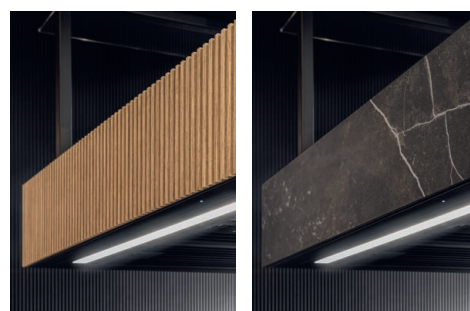

* Dekor panelu má pouze ilustrační charakter - není součástí dodávky ani nelze objednat.