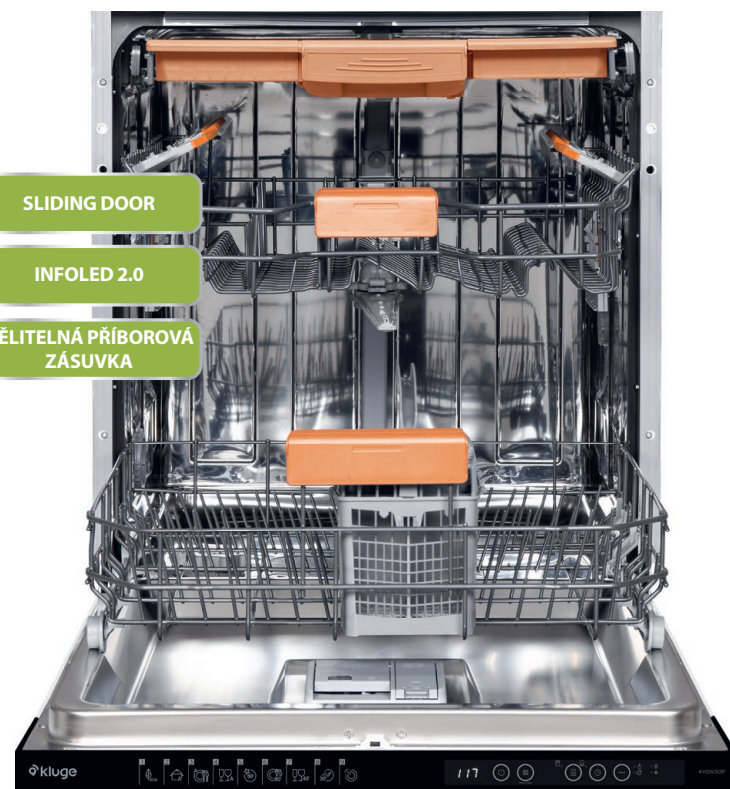

KVD6012P

- Kapacita 13 sad nádobí
- Energetická třída E
- 9 mycích programů / 5 mycích teplot
- Sliding Door kluzný systém uchycení nábytkových dveří až 8 cm
- Bílý LED displej, elektronická tlačítka
- EcoWash – mytí poloviční náplně (3 režimy)
- Mini Active Drying - úsporný a tichý systém sušení
- Info LED – Ukazatel průběhu programu na podlahu
- Odložený start mycího programu až o 19 hodin.
- Zásuvka na příbory Eco Tray, plně sklopné moduly ve spodním koši
- Soft touch – měkčené držáky na sklenice v horním koši
- Bezpečnostní hadice Aquastop
- Hlučnost 45 dB(A) • Spotřeba energie (100 cyklů) / vody (cyklus): 94 kWh / 9 l
- Rozměry (VxŠxH): 82-87 x 59,8 x 57 cm

AKČNÍ CENA: 15 990 Kč / 689 €

Původní cena: 16 990 Kč / 719 €

Ovládací panel

SLIDING DOOR

INFOLED 2.0

DĚLITELNÁ PŘÍBOROVÁ ZÁSUVKA