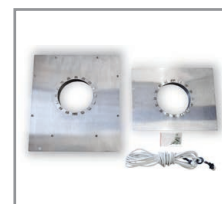

Sada OUT Moondraft

Montážní sada OUT Moondraft je navržena pro externí umístění motorové jednotky odsavače. Toto řešení vám umožní ušetřit prostor ve skříni.

MODEL: CDA9060 | CENA: 5 990 Kč / 269 €