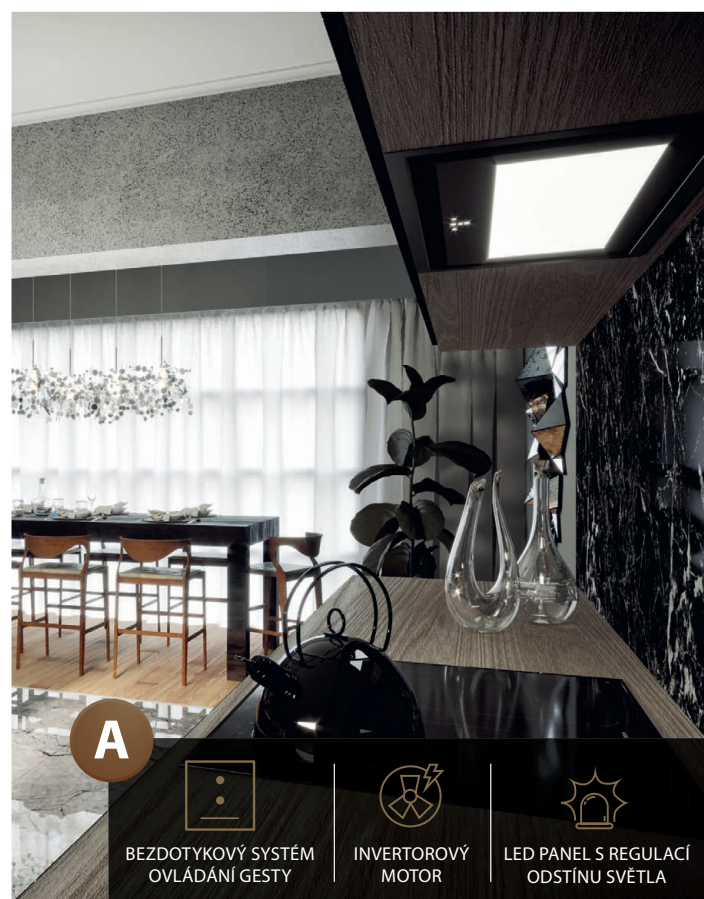

SU MINI 74

plně vestavný
odsavač

VÝŠKA X ŠÍŘKA X HLOUBKA
32 x 74 x 29 cm

HLUČNOST
62 dB

VÝKON
640 m³/h

- Tichý, výkonný a spolehlivý invertorový motor
- Bezdotykové ovládání gesty rukou + dálkový ovladač
- 4 stupně intenzity odsávání včetně BOOST
- LED panel (19 W) s regulací teploty světla
- Výkon od tahu ve standardním režimu: 175 - 475 m³/h (640 m³/h v BOOST)
- Hlučnost ve standardním režimu: 43 - 62 dB(A)

CENA: 16 990 Kč / 709 €

Model: **BLACK | WHITE**

1KS - UHLÍKOVÝ FILTR
FR-8705
MOC 229 Kč / 12,90 € (ZA KUS)

A

- BEZDOTYKOVÝ SYSTÉM OVLÁDÁNÍ GESTY
- INVERTOROVÝ MOTOR
- LED PANEL S REGULACÍ ODSŮNU SVĚTLA