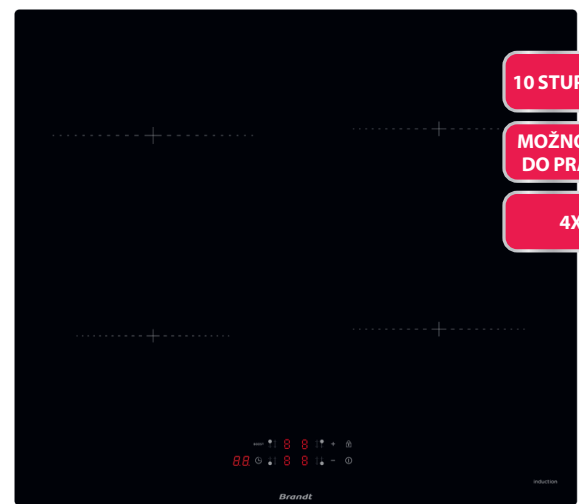

10 STUPŇŮ NASTAVENÍ

MOŽNOST ZAPUŠTĚNÍ
DO PRACOVNÍ DESKY

4X BOOSTER

60 cm

BPI2641B

- Indukční varná deska 60 cm široká
- Černé sklo a rovné hrany
- Možnost zapuštění do pracovní desky
- **Dotykové ovládání**
- **10 stupňů nastavení výkonu** • 4 varné zóny
- 4x Booster • 4x časovač 1-99 min.
- Automatická detekce
- **Funkce:** Clean Lock

AKČNÍ CENA: 7 990 Kč / 339 €

Původní cena: 8 990 Kč / 379 €

Jedinečný balíček 10 bezpečnostních prvků

1. **1. Automatická ochrana při přetečení:** Jestliže tekutina vyvře z nádoby na ovládací panel, aktivní varná zóna se vzápětí automaticky vypne.
2. **2. Ochrana proti vznícení oleje:** Maximální teplota varné zóny je limitována do 300 °C, tedy teplotou, při níž se například olej nemůže vznítit.
3. **3. Uzamčení ovládacího panelu:** Brání náhodnému zapnutí desky. Užitečná funkce obzvláště k zajištění bezpečnosti dětí.
4. **4. Ukazatel zbytkového tepla:** Ukazatel zbytkového tepla: znak „H“ bliká na panelu varné desky po celou dobu chlazení varné zóny.
5. **5. Automatické bezpečnostní vypnutí desky (Auto-stop):** Tento systém automaticky přeruší napájení varné desky v případě, že ji sami zapomenete vypnout.
6. **6. Detekce nádobí:** Zapnete-li varnou desku, aniž umístíte nádobu na varnou zónu, deska se během jedné minuty sama vypne.
7. **7. Detekce drobných předmětů:** Ohřev pomocí indukční zóny se spustí pouze při kontaktu s kovovým povrchem o průměru nejméně 10 cm. To znamená že nehrozí například ohřátí kovového přístroje omylem odloženého na varnou zónu.
8. **8. Detekce podpětí:** Sníží výkon nebo přeruší chod varné zóny v případě podpětí a chrání také obvody desky před poškozením.
9. **9. Detekce přepětí:** Včasná detekce chrání elektrické obvody před poškozením.
10. **10. Detekce nesprávného připojení:** V případě nesprávného připojení se ozve pípnutí a zapne se ochrana elektrických obvodů.
    Upozornění: v tomto případě desku v žádném případě nezapínejte a urychleně opravte nesprávné připojení k síti dle manuálu pro instalaci!

*V toleranci rozvodné sítě dle ČSN 33 0121:2001 (v platném znění)