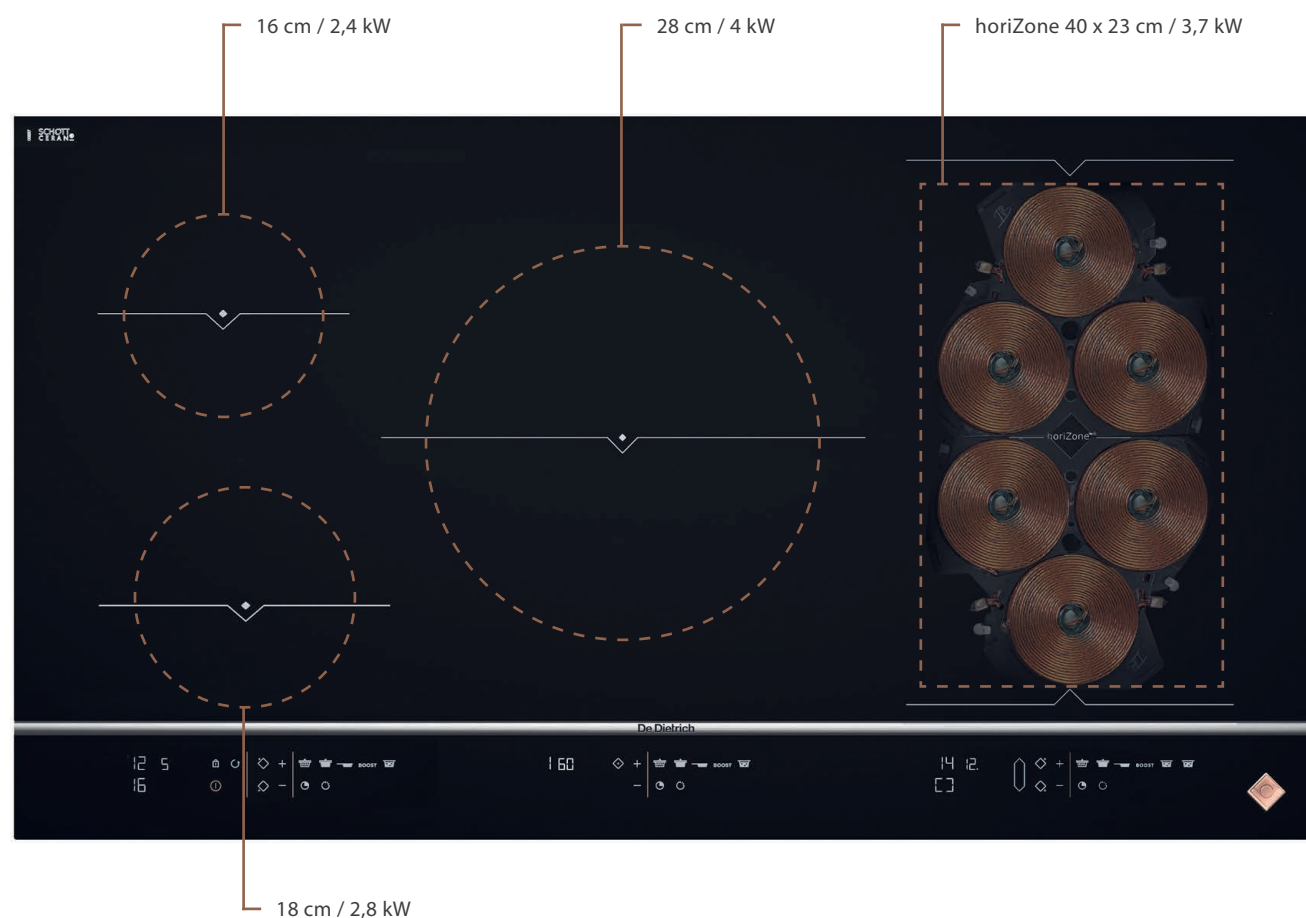

Dodává se s dřevěným krájecím prkénkem

DPI7688XS INDUKČNÍ VARNÁ DESKA ŠÍŘKY 65 CM SE DVĚMA VARIABILNÍMI PLOCHAMI HORIZONE PLAY

- Povrch z černého skla s přední dekorativní a zadní multifunkční nerezovou lištou horiZone^{Play}
- 4 nezávislé varné zóny sdružené do 2 variabilních ploch horiZone 40x23 cm / 3,7 kW
- Celkový příkon 7,4 kW
- Funkce horiZone^{Play} pro bezpečné a efektivní použití litinového Grilu nebo Planchy
- Intuitivní ovládání s numerickou klávesnicí a displejem White on Black
- 20 stupňů nastavení výkonu, 4 přednastavené úrovně výkonu včetně Boost
- Automatická detekce nádobí včetně výběru varné zóny
- Funkce Booster a Časovač pro každou ze čtyř varných zón
- Funkce: Boil, Uplynulý čas, Recall, ICS, Switch, Clean Lock
- Balíček 10 bezpečnostních prvků
- Dodávána s krájecím prkénkem ze dřeva Sologne
- Rozměry otvoru pro vestavbu (VxŠxH): 6 x 56 x 49 cm

** Volitelné příslušenství: gril, plancha a dřevěné prkénko

AKČNÍ CENA: 29 990 Kč / 1 199 €

Původní cena: 34 990 Kč / 1 479 €