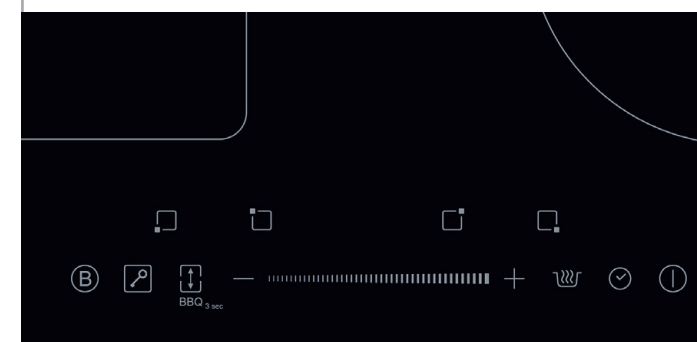

Ovládací panel 6031B
Indukční varná deska se sliderem

Ovládání pomocí kombinace dotykového Slideru a tlačítek umožňuje nejen rychlé nastavení požadovaného výkonu a času, ale také 5 praktických funkcí (viz symboly výše).