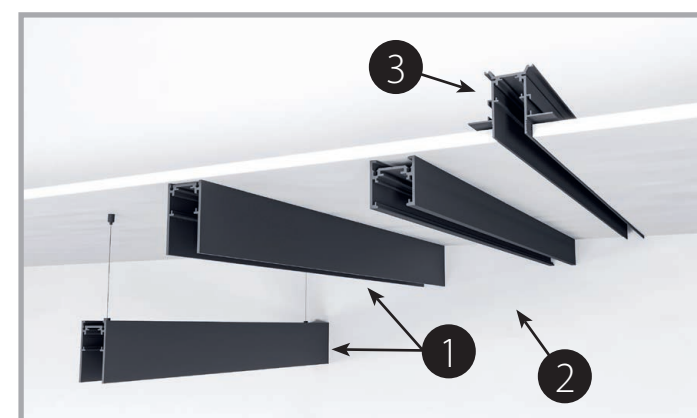

1. 1 5 cm hluboká kolejnička pro přisazení na strop nebo zavěšení na lanka. V této liště lze použít všechny typy traf a adaptérů z kolekce Maxlight Tech.
2. 2 2,8 cm hluboká kolejnička pro přisazení na strop nebo zavěšení na lanka. V této liště lze použít vybrané (pouze některé) typy traf a adaptérů z kolekce Maxlight Tech.
3. 3 Zápustná kolejnička-lišta do sádkartonového podhledu. V této liště lze použít všechny typy traf a adaptérů z kolekce Maxlight Tech.

Technický katalog najdete na:
<https://www.elmax.cz/virtual/maxlight-tech/>