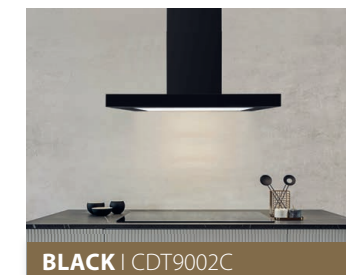

T-LIGHT BLACK 90 komínový odsavač

VÝŠKA X ŠÍŘKA X HLoubKA: 77-95,5 x 89,9 x 50 cm
HLUČNOST: 62 dB
VÝKON: 690 m³/h

- Tichý, úsporný, výkonný a spolehlivý invertorový motor
- Bezdotykové ovládání gesty rukou + dálkový ovladač
- Výkonný LED panel (15 W) s regulací teploty světla
- 4 stupně intenzity odsávání včetně BOOST
- Výkon od tahu ve standardním režimu: 200 - 505 m³/h (690 m³/h v BOOST)
- Hlučnost ve standardním režimu: 43 - 62 dB(A)

CENA: 24 990 Kč / 1 049 €

Model: **BLACK**

BLACK | CDT9002C

2KS - UHLÍKOVÝ FILTR
FR-8705
MOC 299 Kč / 12,90 € (ZA KUS)

A++

- BEZDOTYKOVÝ SYSTÉM OVLÁDÁNÍ GESTY
- INVERTOROVÝ MOTOR
- LED PANEL S REGULACÍ ODSĚVNU SVĚTLA