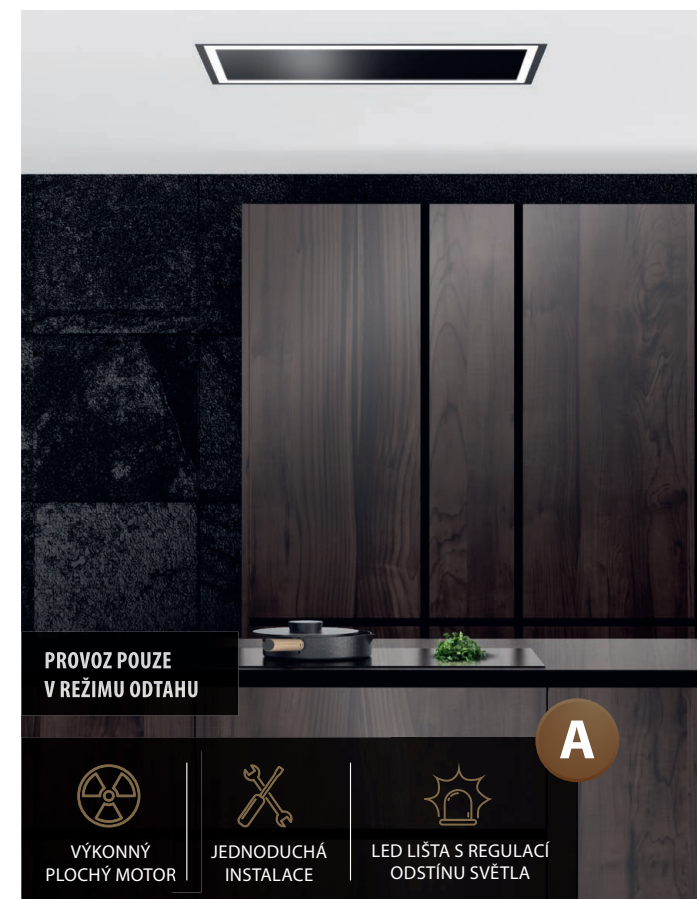

SU FRAME stropní odsavač

VÝŠKA X ŠÍŘKA X HLoubKA: 18,7 x 90 x 60 cm
HLUČNOST: 64 dB
VÝKON: 710 m³/h

- Výkonný plochý motor
- Dálkové ovládání
- Pouze 19 cm vysoký pro snadnou vestavbu do nízkých podhledů
- 4 stupně intenzity odsávání včetně BOOST
- Osvětlení: LED pásek (4 x 3,5 W) s možností regulace odstínu světla
- Výkon od tahu ve standardním režimu: 180-450 m³/h (710 m³/h v BOOST)
- Hlučnost ve standardním režimu: 44-64 dB(A)

CENA: 38 990 Kč / 1 619 €

Model: **BLACK | WHITE**