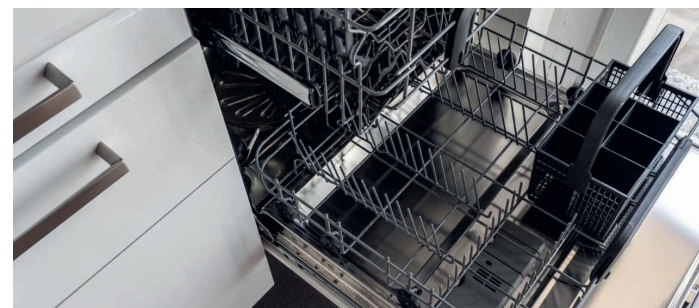

Technologie Aquablock

Komplexní systém ochrany pomocí funkce Aquablock zahrnuje:

- systém proti přetečení myčky,
- systém pro zabránění úniku vody z myčky,
- elektronický systém odpojení přívodu vody.

DRC9455EN