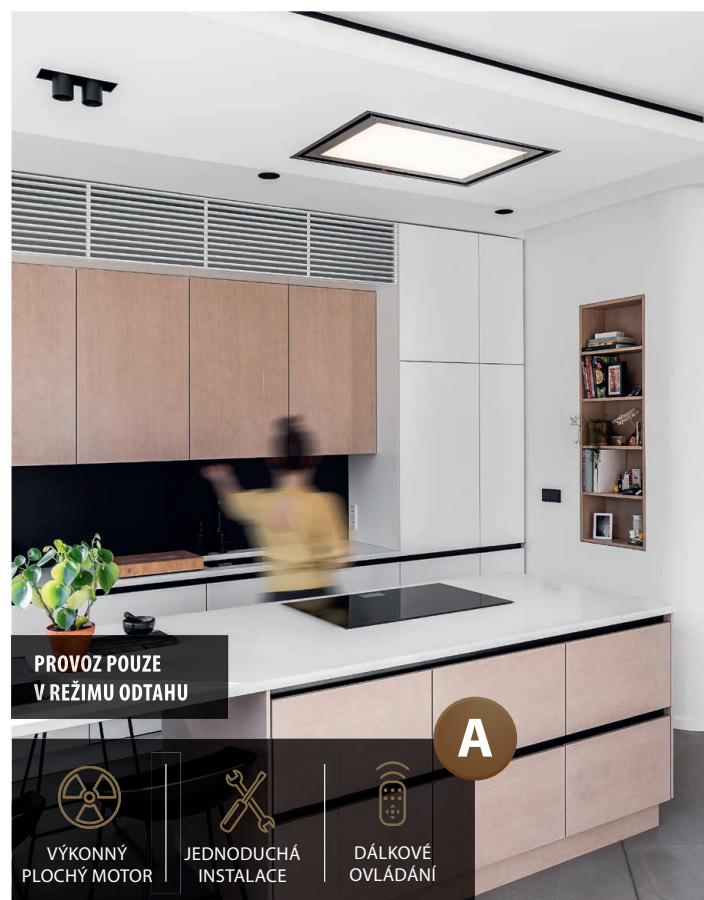

CENA: 38 990 Kč / 1 619 €

Model: **BLACK | WHITE**

PROVOZ POUZE V REŽIMU ODTAHU

A

- VÝKONNÝ PLOCHÝ MOTOR
- JEDNODUCHÁ INSTALACE
- LED LIŠTA S REGULACÍ ODSĚVNU SVĚTLA

BLACK | CDS9002C

WHITE | CDS9002B

PROVOZ POUZE
V REŽIMU ODTAHU