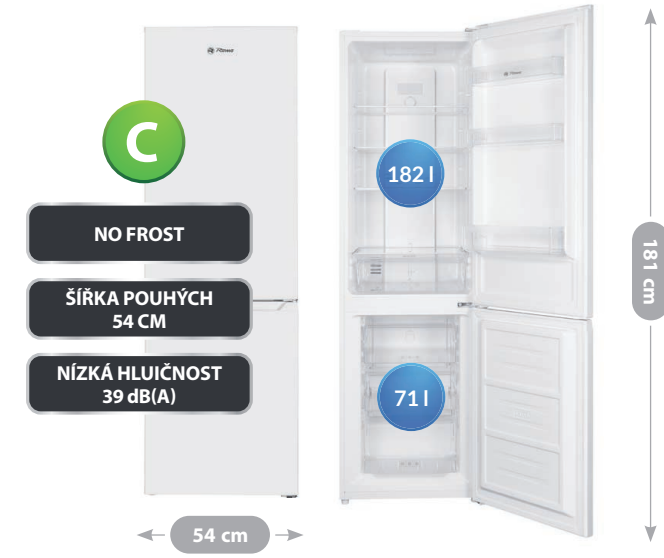

RCNS252W

- Volně stojící kombinovaná chladnička s mrazákem dole
- Bílé barevné provedení
- Integrované horizontální madlo
- Systém No Frost
- Šířka pouhých 54 cm
- Nízká hlučnost pouhých 39 dB(A)
- Objem chladničky / mrazničky: 182 l / 71 l
- Vnitřní LED osvětlení
- 4 police z bezpečnostního skla
- 2 standardní přihrádky a hluboká přihrádka na láhve ve dveřích
- 3 objemné zásuvky v mrazničce, 1 objemná zásuvka v chladničce
- Mrazicí výkon 3,2 kg/24 h
- Výdrž bez proudu 9,5 h
- Energetická třída C
- Roční spotřeba energie: 141 kWh
- Rozměry (VxŠxH): 181 x 54 x 60 cm

CENA: 13 990 Kč / 599 €

Dual NoFrost - výkonný beznamrazový systém bez nežádoucího vysoušení potravin

Oproti konvenční technologii NoFrost disponuje **beznamrazový systém** Dual NoFrost použitý u chladniček Romo dvěma nezávislými okruhy aktivní cirkulace vzduchu, z nichž každý má svůj samostatný ventilátor a výparník. Jelikož jsou oba okruhy oddělené, **nedochází k promíchávání studeného vzduchu mezi chladícím a mrazícím oddílem**, jak je tomu u běžných chladniček s technologií NO FROST.

Systém **Dual NoFrost** díky optimální úrovni vlhkosti v obou částech chladničky zaručuje vždy perfektní čerstvost potravin po maximální možnou dobu, zabraňuje přenášení nežádoucích pachů a pomáhá udržovat přirozenou chuť a vůni potravin.

Multi Cooling - systém zajišťující dokonale rovnoměrné chlazení

Díky aktivní ventilaci zaručuje systém Multi Cooling za všech okolností dokonale rovnoměrné chlazení ve všech policích a přihrádkách. Můžete se spolehnout, že vaše chladnička Romo bude mít i při maximálním možném zaplnění vždy deklarovaný chladicí výkon a vy si tak budete moci vychutnat čerstvou zeleninu, ovoce, sýry či uzeniny po mnohem delší dobu.

Funkce Super chlazení a Super mrazení

Pokud vložíte do chladničky či mrazničky větší množství potravin najednou, jistě oceníte užitečné funkce Super chlazení a Super mrazení, které díky krátkodobému intenzivnímu navýšení chladicího výkonu a prudkému snížení teploty uvnitř spotřebiče rychle a bezpečně zchladí případně zmrazí vložené potraviny na požadovanou skladovací teplotu.