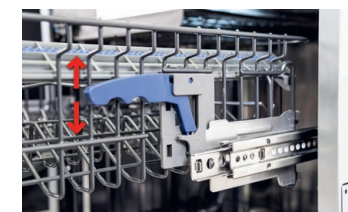

DHB49740B STYLOVÝ KOMÍNOVÝ ODSAVAČ PAR ŠÍŘKY 90 CM

- Dekorativní komínový odsavač šířky 90 cm
- Barevné provedení černý mat
- Dotykové ovládání s displejem
- Tichý invertorový motor
- Autolink • Ambientní osvětlení
- 4 stupně intenzity odsávání včetně funkce Boost
- Maximální výkon od tahu: 735 m³/hod
- Hlučnost min./max.: 42/65 dB(A)
- Instalace pro od tah nebo recirkulaci
- Energetická třída A+
- Roční spotřeba energie: 35,4 kWh
- Rozměry (VxŠxH): 40 x 90 x 40,5 cm

CENA: 20 990 Kč / 869 €

DHG4573B VESTAVNÝ ODSAVAČ PAR ŠÍŘKY 55 CM

- Vestavný odsavač par šířky 55 cm
- Barevné provedení: černá
- Dotykové ovládání
- Osvětlení LED pásek s nastavením intenzity a barvy světla
- 4 stupně intenzity odsávání včetně BOOST
- Maximální výkon od tahu: 725 m³/hod
- Hlučnost min./max.: 46/65 dB(A)
- Instalace pro od tah nebo recirkulaci
- Energetická třída A+
- Roční spotřeba energie: 34,5 kWh
- Rozměry (VxŠxH): 26,7 x 55 x 29 cm

CENA: 16 990 Kč / 719 €

Ovládání gesty

Provedení pro zvýšenou vestavbu

85,7-90,7 cm

DCJ632DQB MODERNÍ VESTAVNÁ XXL MYČKA NÁDOBÍ ŠÍŘKY 60 CM PRO ZVÝŠENOU VESTAVBU

- Plně vestavná myčka 60 cm široká určená pro zvýšenou vestavbu
- Kapacita 16 sad nádobí • 9 mycích programů / 6 mycích teplot
- Dotykové ovládání s bílým LED displejem • Spotlight • Aquablock
- Sliding Door kluzný systém uchycení nábytkových dveří (4 cm)
- Automatický program mytí ICS+ • Funkce odložený start až 24 hod.
- Sušení přirozenou konvekcí s automatickým otevřením dveří • Funkce Clean Jet
- Invertorový motor • Poloviční náplň • Extra sušení • Zrychlení programu
- Nastavitelný horní koš i při naložení, dělená třetí horní police na příbory
- Hlučnost jen 42 dB(A) • Energetická třída B • Spotřeba vody 9,3 l / cyklus
- Spotřeba energie 66 kWh / 100 cyklů • Rozměry pro vestavbu (VxŠxH): 85,8 x 60 x 58 cm