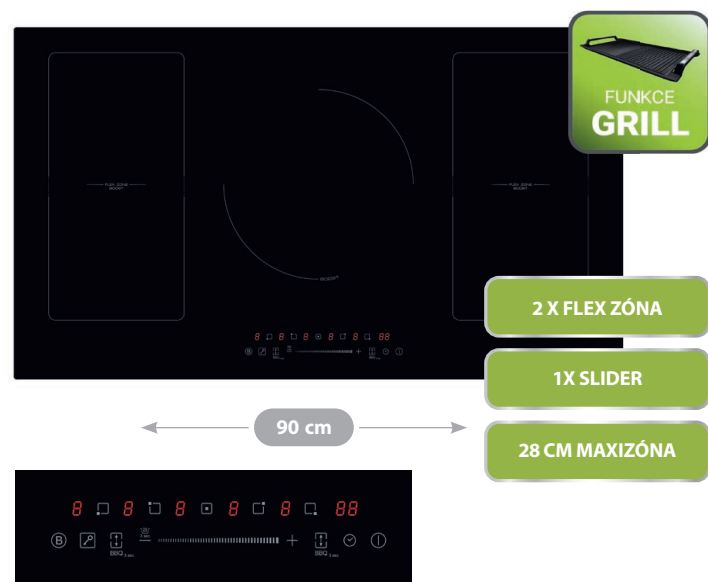

KPI9040B

- Indukční varná deska šířky 90 cm, povrch z černého skla
- **5 indukčních varných zón:** 2x FLEX zóna 39,5 x 20 cm / 2,8 kW (3,5 kW Booster) + 1x 28 cm / 2,3 kW (3 kW Booster)
- **9 úrovní nastavení výkonu + Booster**
- **Dotykové ovládání se sliderem pro rychlé nastavení výkonu a času**
- Časovač až na 99 min. pro každou zónu
- Detekce nádobí, upozornění na zbytkové teplo
- Dětský zámek • Funkce udržování v teple • **Funkce Gril**
- **Funkce bezpečnostního vypnutí**
- Celkový příkon 7,4 kW

AKČNÍ CENA: 14 990 Kč / 599 €

Původní cena: 15 990 Kč / 639 €