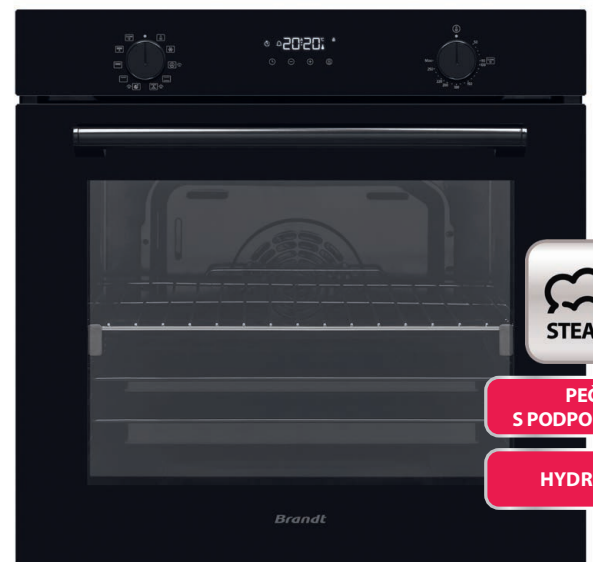

BOH1325BB

- Multifunkční trouba s podporou parního pečení
- Provedení černé sklo s černým madlem a otočnými voliči
- Energetická třída A
- Objem 73l
- 7 úrovní pro umístění plechů
- Multifunkce Plus: 8 funkcí pečení
- **Výkonný gril 1200 W**
- **Kombinované pečení s podporou páry**
- **HYDROLÝZA** - čištění vnitřního prostoru s podporou páry
- **1 x teleskopický výsuv**, 1 ks mělký plech, 1 ks hluboký plech

PEČENÍ S PODPOROU PÁRY

HYDROLÝZA

AKČNÍ CENA: 9 990 Kč / 449 €
Původní cena: 10 990 Kč / 479 €