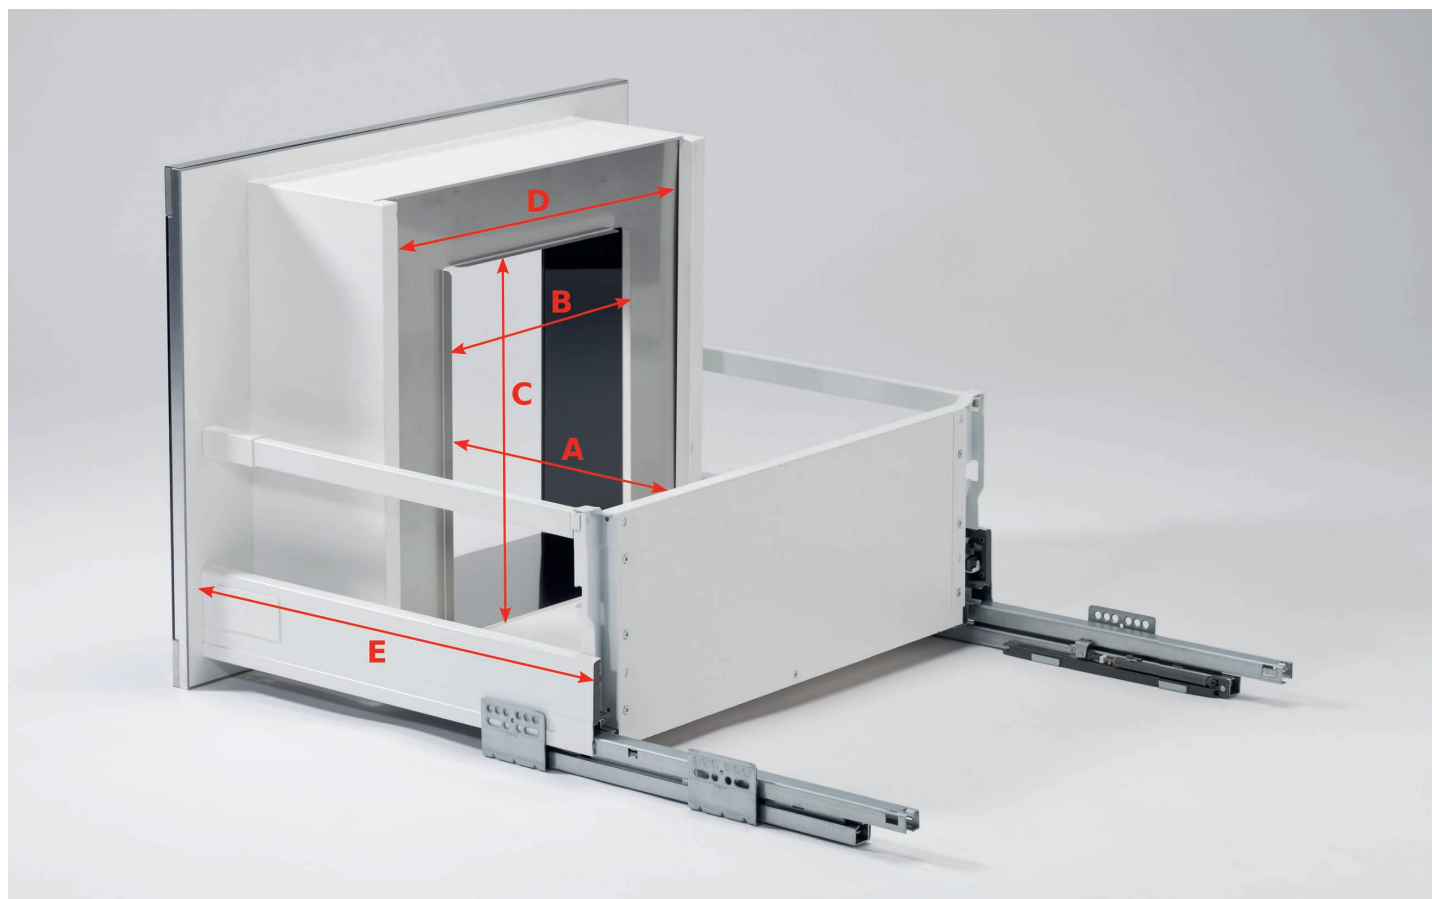

Rozměry v mm

Produkt	Čistá hloubka k dělicí příčce	Šířka výřezu v dělicí příčce pro kávovar	Výška výřezu v dělicí příčce pro kávovar	Čistá šířka x výška prostoru pro kávovar bez dělicí příčky	Čistá hloubka korpusu	Čistá výška korpusu	Vhodná řada kávovarů
	A	B	C	D	E		
KFB01BB KFB01XB KFB01WW	320	240	325	380 x 380	510	450	DeLonghi - Magnifica
KFB02BB KFB02XB KFB02WW	320	254	355	380 x 380	510	450	Philips DeLonghi - Magnifica
KFB03BB KFB03XB KFB03WW	320	270	375	380 x 380	510	450	DeLonghi - PrimaDonna Jura - Ena
KFB04BB KFB04XB KFB04WW	320	240	340	380 x 380	510	450	Nivona
KFB05BB KFB05XB KFB05WW	320	255	365	380 x 380	510	450	Krups
KFB06BB KFB06XB KFB06WW	320	300	355	380 x 380	510	450	Siemens Jura - D, E, J, S
KFB00BB KFB00XB KFB00WW	320	dle přání max 375	dle přání max 375	380 x 380	510	450	

NEOHŘEVNÁ ZÁSUVKA KZN01B

Co je neohřevná zásuvka

- Vestavná neohřevná zásuvka do kuchyňské linky
- Elegantní černé barevné provedení sklo s leskem
- Instalace pod kávovar nebo troubu
- Snadné otevírání se systémem push and pull
- Vhodná pro uskladnění nádobí, plechů a dalších potřeb
- Teleskopický výsuv zásuvky
- Rozměry čelního panelu (ŠxV): 59,5 x 13,0 cm
- Rozměry zásuvky (ŠxVxH): 59,5 x 14,0 x 51,0 cm

KZN01B

CENA: 5 990 Kč / 249 €