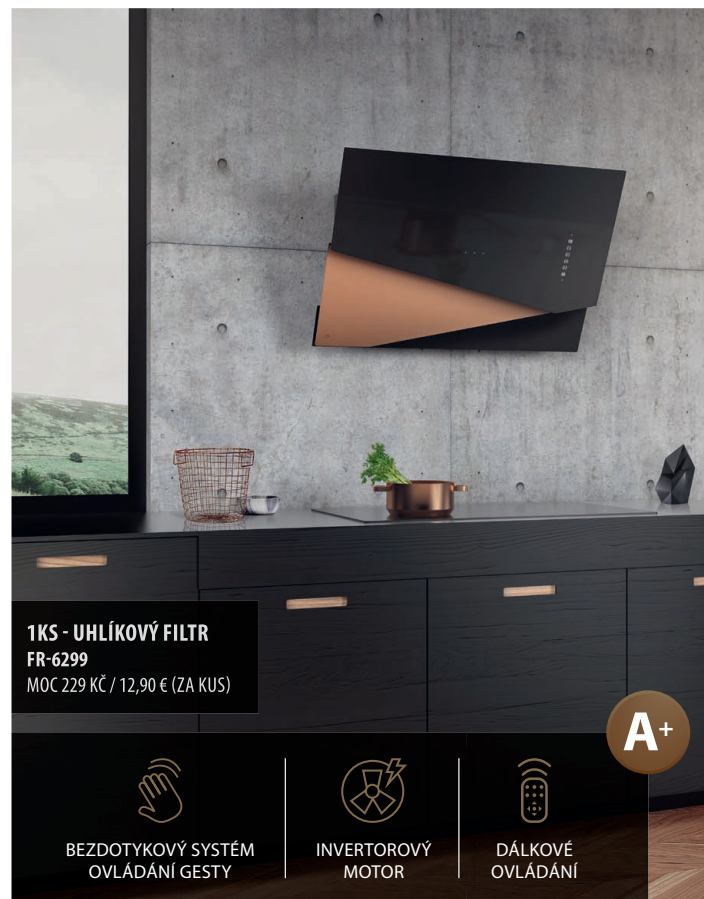

CENA: 19 990 Kč / 869 €

Model: **BLACK**

1 KS - UHLÍKOVÝ FILTR
2 x FR-8705
MOC 249 Kč / 12,90 € (ZA KUS)

Pohybové čidlo osvětlení

Osvětlení kuchyňských odsavačů Ciarko Design se díky senzoru přiblížení zapíná a vypíná automaticky. Stačí se přiblížit k odsavači na vzdálenost menší než 2 metry a LED osvětlení se samo rozsvítí. Pokud se od odsavače naopak na více než 2 metry vzdálíte, osvětlení se vypne. Úsporné, chytré a pohodlné řešení. Funkci lze dle vašich aktuálních potřeb samozřejmě i deaktivovat a přepnout do režimu klasického manuálního ovládání.