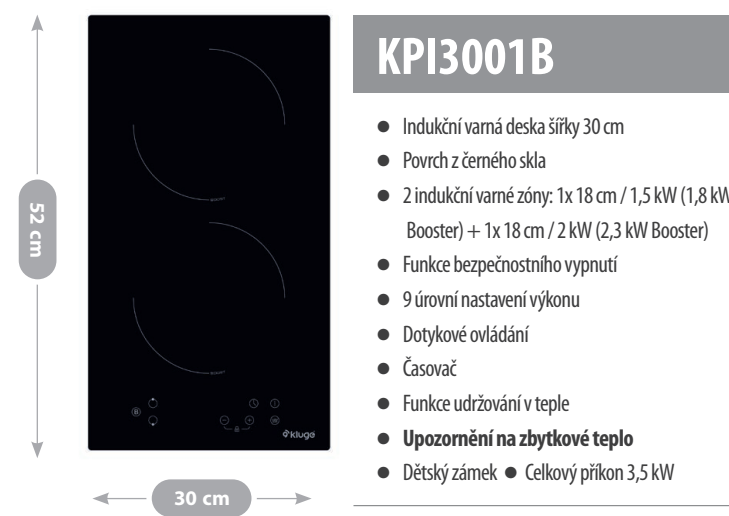

KPI3001B

- Indukční varná deska šířky 30 cm
- Povrch z černého skla
- 2 indukční varné zóny: 1x 18 cm / 1,5 kW (1,8 kW Booster) + 1x 18 cm / 2 kW (2,3 kW Booster)
- Funkce bezpečnostního vypnutí
- 9 úrovní nastavení výkonu
- Dotykové ovládání
- Časovač
- Funkce udržování v teple
- Upozornění na zbytkové teplo
- Dětský zámek • Celkový příkon 3,5 kW

AKČNÍ CENA: 4 990 Kč / 199 €

Původní cena: 5 490 Kč / 229 €