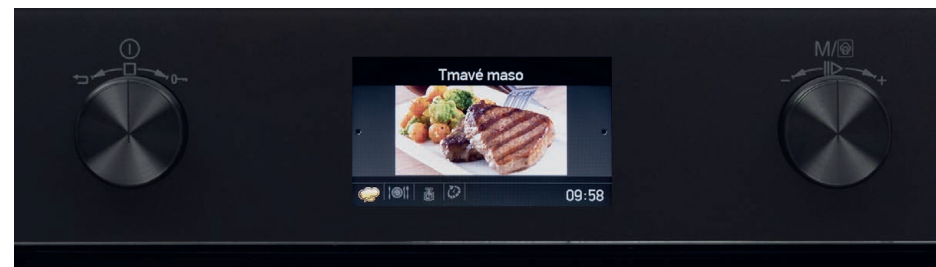

Moderní a přehledné ovládací panely trub KLUGE

Trouby KLUGE jsou vybaveny přehledným, skleněným ovládacím panelem vysokým pouze 9 cm. Dle modelu může být ovládací panel vybaven jedním z následujících **3 druhů displejů a voličů**. U všech druhů ovládacích panelů lze nastavit intenzitu jasu a zvukový signál.