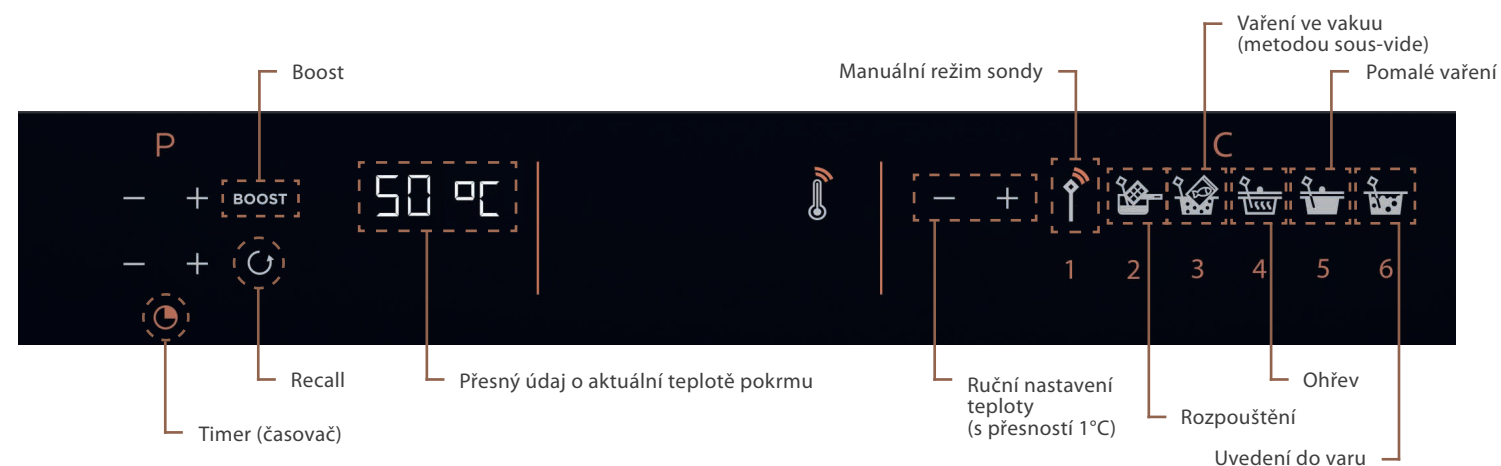

AKČNÍ CENA: 15 990 Kč / 669 €Původní cena: ~~17 990 Kč / 749 €~~

DME7121A | ABSOLUTE BLACK

Quattro systém
pro rovnoměrný ohřev

DME7121A

VESTAVNÁ MIKROVLNÁ TROUBA

- Barevné provedení Absolute Black v kombinaci antracitu, černého skla a mědi
- Elektronické ovládání s LCD displejem
- 3 možnosti uložení nastavení do paměti
- 7 způsobů přípravy jídel včetně 2 automatických programů: Čerstvá zelenina / Ryby
- 6 stupňů nastavení výkonu
- Automatické rozmrazování podle hmotnosti
- Časovač až 60 min. s funkcí odloženého startu
- Výkon mikrovln 900 W
- Quattro systém: 4 emitory pro dokonalý rozptýl mikrovln
- Nerezový vnitřní prostor, vnitřní objem 26 l
- Vyjímatelný otočný talíř o průměru 30 cm
- Rozměry pro vestavbu (VxŠxH): 38 x 56 x 55 cm

AKČNÍ CENA: 13 990 Kč / 619 €

Původní cena: 16 990 Kč / 719 €

INDUKČNÍ VARNÉ DESKY

Po více než dvou desetiletích zdokonalování indukční technologie, posouvá De Dietrich hranice vaření prostřednictvím nové technologie indukčního ohřevu horiZone a Perfect Sensor. Společnost De Dietrich využívá inovace, které přináší vynikající funkcionalitu. Kolekce nových varných desek vám umožní realizovat vaše nejmilejší kulinářské fantazie.

Perfect Sensor - exkluzivní technologie přesného měření teploty od De Dietrich

V kombinaci s bezdrátovou sondou dodávanou s varnou deskou vám tento způsob přípravy pokrmů umožní dosažení výsledků hodných šéfkuchaře. Sonda Perfect Sensor nepřetržitě měří teplotu přímo uvnitř pokrmu a automaticky reguluje všechny parametry přípravy jídel s nejvyšší přesností. Sonda se k varné desce připojuje prostřednictvím technologie Bluetooth a aktivuje se výběrem vyhrazeného tlačítka na ovládacím panelu. Všechny potřebné informace předává v reálném čase varné desce a prostřednictvím digitálního displeje na ovládacím panelu zobrazuje aktuální teplotu pokrmu s přesností na jednotky stupňů.