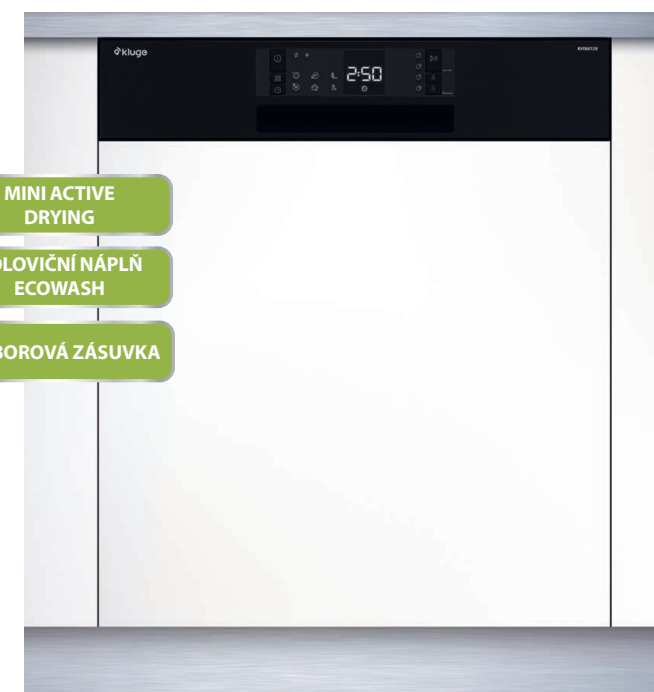

AKČNÍ CENA: 11 990 Kč / 499 €

Původní cena: 12 990 Kč / 539 €

Ovládací panel

MINI ACTIVE DRYING

PŘÍBOROVÁ ZÁSUVKA

POLOVIČNÍ NÁPLŇ ECOWASH

MINI ACTIVE DRYING

POLOVIČNÍ NÁPLŇ ECOWASH