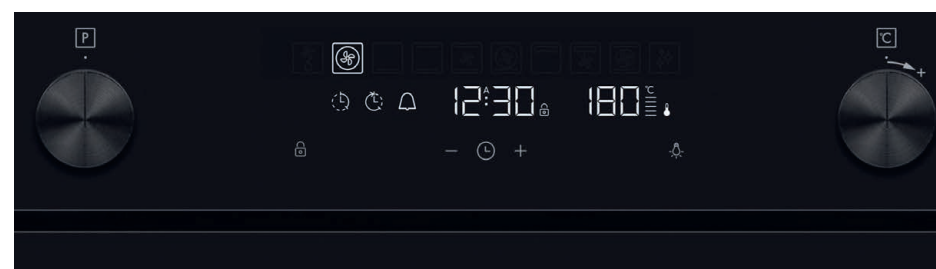

LCD displej VISIO FAMILY

Dotykový displej s otočnými voliči pro snadné a rychlé ovládání všech funkcí trouby.