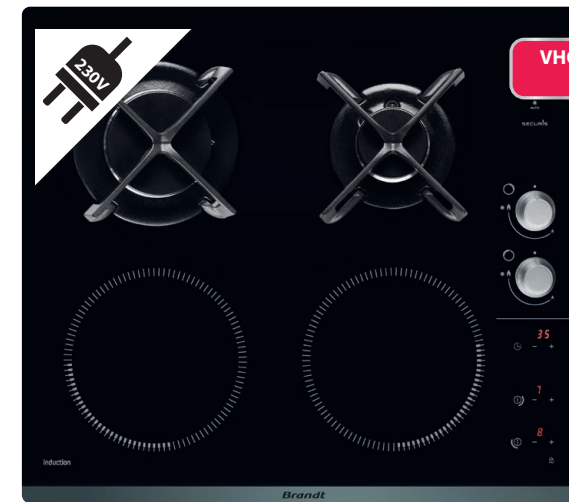

VHODNÁ DO BYTŮ
230 V, 16 A

60 cm

BPI6414BM

intellect

- Kombinovaná deska 60 cm široká
- **Vhodná do bytů - 230 V, 16 A**
- Černé sklo a rovné hrany • Integrované zapalování hořáků
- **Dotykové ovládání indukčních zón Intellect Easy**
- 2 indukční zóny • 2 plynové hořáky
- 10 stupňů výkonu indukce • 2x Booster; 1x Časovač
- **Balíček 10 bezpečnostních prvků**
- **Litinné hořáky a podstavce**

AKČNÍ CENA: 15 990 Kč / 669 €

Původní cena: 17 990 Kč / 749 €

ORIGINE
FRANCE
GARANTIE