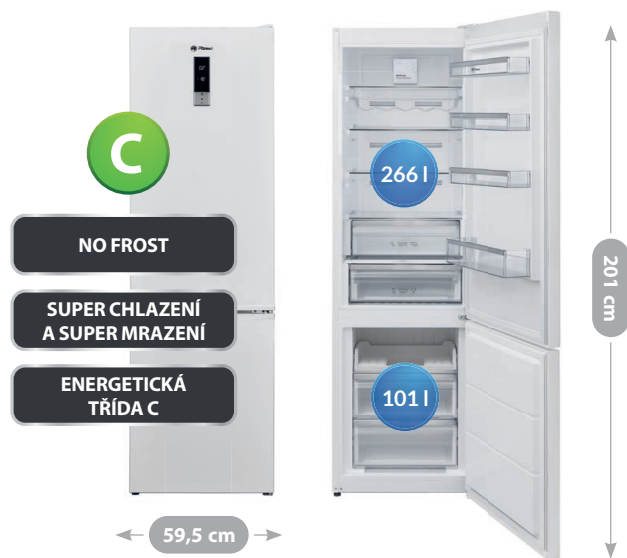

RCN4367W

- Kombinovaná chladnička s mrazákem dole
- Bílé barevné provedení
- Systém No Frost
- Elektronické ovládání s LCD displejem na dveřích
- Čistý objem chladničky/mrazničky: 266 l/101 l
- Funkce Super chlazení a Super mrazení
- Signalizace otevřených dveří
- Funkce: ECO / Dovolená / Dětský zámek
- 4 police z bezpečnostního skla, 4 přihrádky ve dveřích
- 2 objemné zásuvky a 1 Sliding Tray v mrazničce
- 2 zásuvky v chladničce
- Hlučnost pouhých 36 dB(A)
- Energetická třída C
- Roční spotřeba energie: 160 kWh
- Rozměry (VxŠxH): 201 x 59,5 x 65 cm

CENA: 17 990 Kč / 769 €