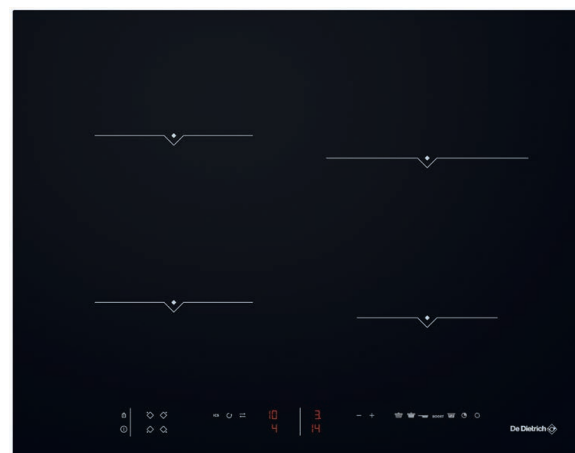

DPI7650BU | BLACK

DPI7650BU INDUKČNÍ VARNÁ DESKA

- Indukční varná deska šířky 65 cm
- Barevné provedení Infinite Black
- Červený LCD displej
- Funkce: Boil, Boost, Clean lock, Recall, Switch
- Automatická detekce velikosti a pozice nádoby s pamětí výkonu a času
- 15 stupňů nastavení výkonu
- Balíček 10 bezpečnostních prvků
- Celkový příkon 7,4 kW
- Rozměry (VxŠxH): 6 x 65 x 51,5 cm

AKČNÍ CENA: 15 990 Kč / 679 €

Původní cena: 18 990 Kč / 809 €