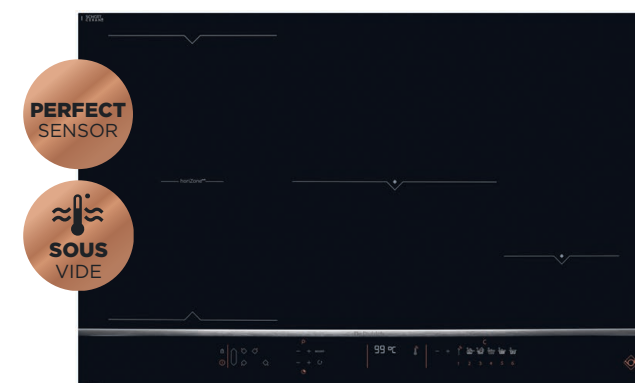

DPI7884XT | PLATINUM

DPI7884XT

INDUKČNÍ VARNÁ DESKA ŠÍŘKY 80 CM S VARIABILNÍ PLOCHOU HORIZONE A FUNKCÍ SOUS VIDE

- Povrch z černého skla s přední dekorativní nerezovou lištou
- 4 nezávislé varné zóny: levá variabilní varná plocha horiZone 40 x 23 cm / 3,7 kW, střední 28 cm / 3,7 kW, přední pravá 16 cm / 2,4 kW
- Celkový příkon 7,4 kW
- Přímá teplotní sonda Perfect Sensor s indikací teploty a možností uchycení na nádobí (je součástí balení varné desky)
- 6 režimů vaření dle teplotní sondy: manuální, rozpouštění, zahřívání, vakuové vaření (Sous-vide), pomalé vaření a uvedení do varu
- 20 stupňů nastavení výkonu, intuitivní ovládání s displejem White on Black
- Automatická detekce nádob včetně výběru varné zóny
- Funkce Booster a Časovač pro každou ze čtyř varných zón
- Funkce: Recall, Clean Lock
- Rozměry otvoru pro vestavbu (VxŠxH): 6 x 75 x 49 cm

AKČNÍ CENA: 29 990 Kč / 1 299 €

Původní cena: 33 990 Kč / 1 399 €