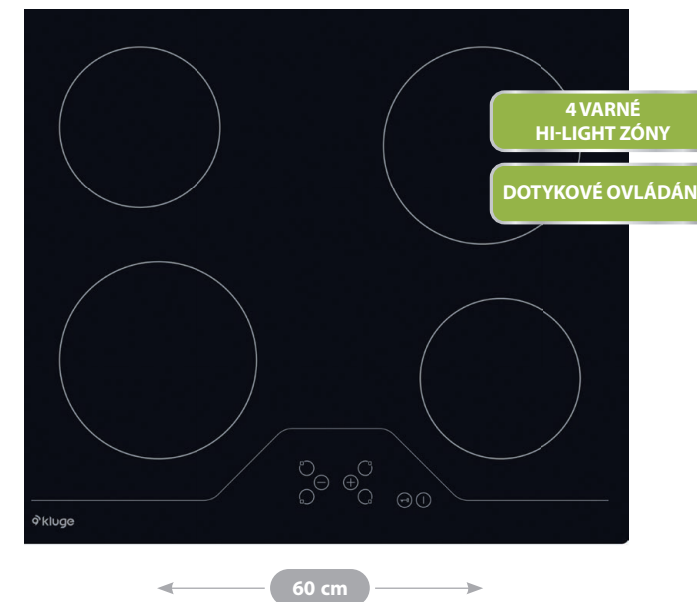

KPV6010B

- Sklokeramická varná deska šířky 60 cm, povrch z černého skla
- Rovné hrany, vhodné pro zapuštění do pracovní desky
- 4 varné Hi-Light zóny: 2 x 14,5 cm / 1,2 kW + 2 x 18 cm / 1,8 kW
- Dotykové ovládání
- Upozornění na zbytkové teplo
- Zámek displeje
- Celkový příkon 6 kW

AKČNÍ CENA: 4 990 Kč / 209 €

Původní cena: 5 490 Kč / 229 €