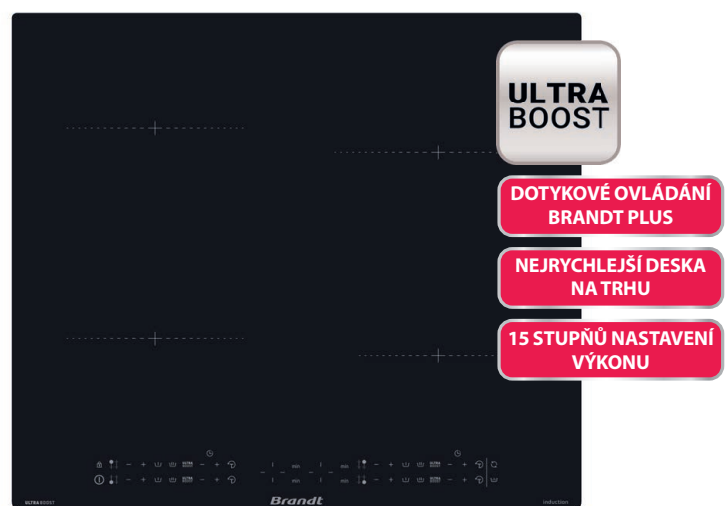

60 cm

BPI364DPB

DuoZone

- Indukční varná deska 60 cm široká
- Povrch z černého skla • Celkový příkon 7,4 kW
- Časovač 1-99 min. pro každou ze 4 varných zón
- **ULTRA BOOST** - nejrychlejší indukční deska na trhu • **Funkce:** Boil, Clean Lock
- **Power management:** volitelný příkon 3000/3600/4600/7400 W
- 15 stupňů nastavení výkonu
- 4 varné zóny: 1 x Duo Zone 37 x 18 cm (4 kW) / 1 x 21 cm (3,6 kW) / 1 x 16 cm (2,5 kW)
- Dotykové ovládání **Intellect Smart**
- Možnost zapuštění do pracovní desky • Balíček 10 bezpečnostních prvků

AKČNÍ CENA: **12 990 Kč / 539 €**

Původní cena: 14 990 Kč / 619 €

ULTRA BOOST

DOTYKOVÉ OVLÁDÁNÍ BRANDT PLUS

NEJRYCHLEJŠÍ DESKA NA TRHU

15 STUPŇŮ NASTAVENÍ VÝKONU

60 cm

BPI3641SB