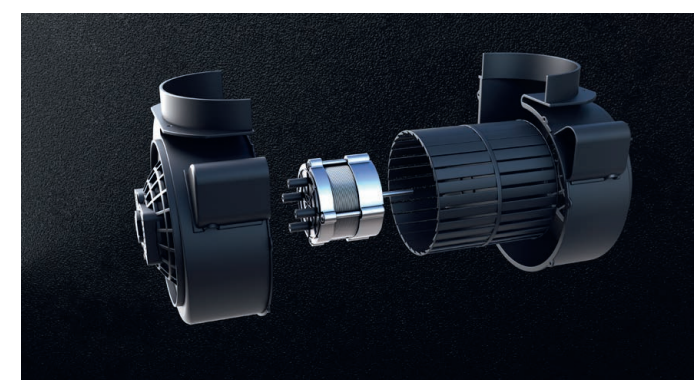

DWF394QWE ÚSPORNÁ PRAČKA S PÁROU A AUTOMATICKÝM DÁVKOVÁNÍM PRACÍCH PROSTŘEDKŮ AUTODOSE

- Předem plněná pračka s kapacitou až 9 kg prádla
- Energetická třída A
- Otáčky odstředování až 1400 ot./min.
- Steam Assist - podpora páry
- Auto Dose - automatické dávkování tekutého pracího prostředku a aviváže
- LED displej a ovládací panel bíle podsvícený
- 15 pracích programů
- Přímé vstříkávání vody a pracích prostředků
- Tichý, úsporný a spolehlivý invertorový motor
- Výběr úsporného nebo rychlého režimu praní
- Spotřeba energie (100 cyklů) / vody (cyklus): 49 kWh / 50 l
- Rozměry (VxŠxH): 84,5 x 59,7 x 58,2 cm

CENA: 20 990 Kč / 899 €

DDF394HWE ÚSPORNÁ SUŠIČKA PRÁDLA S TEPELNÝM ČERPADLEM, OSVĚTLENÍM BUBNU A UKAZATELEM SPOTŘEBY

- Sušička s tepelným čerpadlem na 9 kg prádla
- Úsporná energetická třída A+++
- LED displej a ovládací panel bíle podsvícený
- Nerezový perlový buben s vnitřním LED osvětlením
- 15 sušících programů
- Odložený start až 23h.
- Možnost nastavení času, intenzity a úrovně sušení
- Ochrana proti pomačkání prádla
- Indikátory zanesení filtru, zásobníku na vodu, čištění kondenzátoru
- Zvuková signalizace přerušení a ukončení programu
- Rozměry (VxŠxH): 84,5 x 59,6 x 60,9 cm

CENA: 26 990 Kč / 1 149 €

* Možnost dokoupení praktického mezikusu s výsuvnou polici a držáku na boty

KITDD394 SPOJOVACÍ MEZIKUS MEZI PRAČKU A SUŠIČKU SE ZÁSUVKOU

- Vybaven praktickou výsuvnou odkládací policičkou na prádlo nebo prací prostředky
- Maximální nosnost výsuvné poličky je 15 kg
- Vyrobeno z odolného plastu

CENA: 1 990 Kč / 79,90 €

Technologie AutoDose