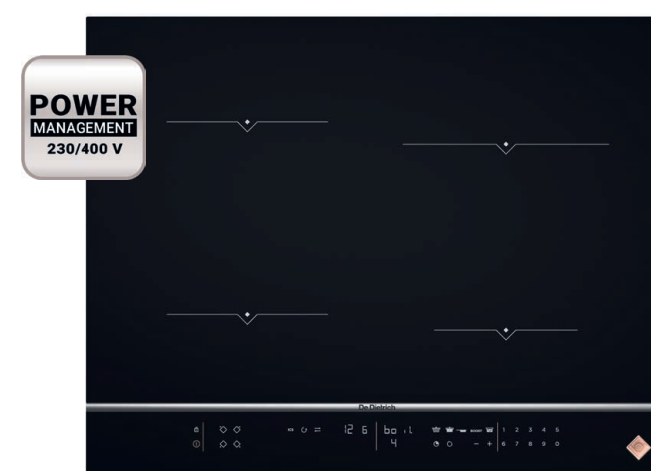

DPI7670XU | PLATINUM

DPI7670XU INDUKČNÍ VARNÁ DESKA ŠÍŘKY 65 CM

- Povrch z černého skla s přední dekorativní nerezovou lištou
- 4 nezávislé varné zóny: pravá zadní 23 cm / 3,7 kW, pravá přední 16 cm / 2,4 kW, levá 2x 18 cm / 2,8 kW
- POWER MANAGEMENT - možnost nastavení mezního příkonu 3 nebo 7,4 kW (vhodné i pro zapojení 230 V / 16 A)
- Intuitivní ovládání s numerickou klávesnicí a displejem White on Black
- 15 stupňů nastavení výkonu
- 4 přednastavené úrovně výkonu včetně Boost
- Automatická detekce nádobí včetně výběru varné zóny
- Funkce Booster a Časovač pro každou ze čtyř varných zón
- Funkce: Boil, Zobrazení času vaření, Recall, ICS, Switch, Clean Lock
- Balíček 10 bezpečnostních prvků
- Rozměry otvoru pro vestavbu (VxŠxH): 6 x 56 x 49 cm

AKČNÍ CENA: 18 990 Kč / 799 €

Původní cena: 21 990 Kč / 929 €