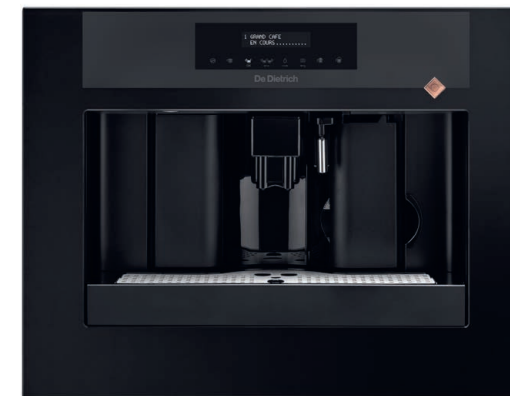

AKČNÍ CENA: 29 990 Kč / 1 239 €

Původní cena: 32 990 Kč / 1 369 €

DKC7340BB | COAL BLACK

DKC7340BB

KOMBINOVANÁ KOMPAKTNÍ MIKROVLNNÁ TROUBA S GRILEM

- Barevné provedení Coal Black v kombinaci černého kovu a černého skla
- Snadné ovládání díky dokonale čitelnému White on Black LCD displeji
- 4 způsoby přípravy pokrmů z toho 2 kombinované mikrovlny s grilem
- Automatické programy pro přípravu až 14 pokrmů
- Paměť pro 3 vlastní nastavení, časovač až na 60 min. s možností odloženého startu.
- 3 programy rychlého rozmrazování Speed Defrost
- Výkon mikrovln 1000 W, výkon kruhového topného tělesa 1700 W
- Quattro systém: 4 emitory pro dokonalý rozptýl mikrovln
- Smaltovaný vnitřní prostor, objem 40 l
- Vyjímatelný otočný talíř a skládací gril, smaltovaný vnitřní prostor
- Příslušenství: tříúrovňové vodící rošty, grilovací mřížka, skleněný talíř
- Rozměry pro vestavbu (VxŠxH): 45 x 56 x 55 cm

AKČNÍ CENA: 27 990 Kč / 1 159 €

Původní cena: 30 990 Kč / 1 289 €

DKC7340W
PURE WHITEDKC7340A
ABSOLUTE BLACKDKC7340X
PLATINUM

DKE7335X | PLATINUM

DKE7335BB
COAL BLACKDKE7335A
ABSOLUTE BLACKQuattro systém
pro rovnoměrný ohřev

DKE7335X KOMPAKTNÍ MIKROVLNÁ TROUBA

- Barevné provedení Platinum v kombinaci nerez, černého skla a mědi
- Snadné ovládání díky dokonale čitelnému White on Black LCD displeji
- Automatické programy pro přípravu 4 pokrmů
- Paměť pro 3 vlastní nastavení
- 3 programy rychlého rozmrazování Speed Defrost
- Časovač až na 60 min. s funkcí odloženého startu
- Výkon mikrovln 1000 W
- Quattro systém: 4 emitory pro dokonalý rozptýl mikrovln
- Smaltovaný vnitřní prostor, objem 40 l
- Příslušenství: skleněný talíř
- Rozměry pro vestavbu (VxŠxH): 45 x 56 x 55 cm

AKČNÍ CENA: 22 990 Kč / 959 €Původní cena: ~~26 990 Kč / 1 099 €~~

DKD7400A | ABSOLUTE BLACK

Nádobka na mléko pro funkci
CAPPUCCINO / CAFFÉ LATTÉ

DKD7400X | PLATINUM

DKD7400A VESTAVNÝ KÁVOVAR SE DODÁVÁ VE DVOU PROVEDĚNÍCH, KTERÉ LADÍ S DESIGNEM KOLEKCE DE DIETRICH PLATINUM A ABSOLUTE BLACK