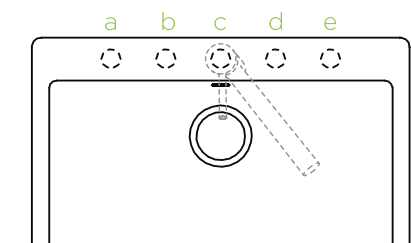

PROVEDENÍ	MODEL	CENA	PARAMETRY
- Chrom - Nerez	526120 CHR 526120 EDO	3 860 Kč / 154 € 4 230 Kč / 170 €	- Připojovací hadička: 45 cm - Úhel otáčení: 120° - Pozice páky: nahoře - Délka sprchovací hadice: 40 cm - Zpětná klapka

Každou baterii SCHOCK, která je instalována s filtrem pevných částic SF-100 (viz str. 180), je možné on-line zaregistrovat pro prodloužení záruční lhůty na 5 let.

OSTATNÍ PŘÍSLUŠENSTVÍ

Filtr pevných částic SF-100
Čištění a údržba všech dřezů a ochrana před ulpíváním vodního kamene a zbytků nečistot

DODATEČNÉ INFORMACE

Vhodné pro všechny baterie SCHOCK. Umístěním SF-100 na rohové ventily můžete prodloužit záruku na baterie na 5 let. Balení 2 ks

OBJEDNÁVACÍ KÓD

629883 510 Kč / 21,00 €

KROK ZA KROKEM

UŽITEČNÉ INFORMACE PRO POSTUP PŘI OBJEDNÁVCE

1 ZVOLTE MODEL DŘEZU A PŘI VÝBĚRU SI PROSTUDUJTE VŠECHNY DOSTUPNÉ INFORMACE

PARAMETRY
Šířka skříňky
Hloubka dřezu
Rozměry výřezu
Způsob uložení

2 URČETE POŽADOVANÝ ZPŮSOB ULOŽENÍ

Možnost výběru – dřezy z materiálu CRISTADUR® jsou standardně vybaveny automatickou odtokovou soupravou s excentrickým ovládáním. Na přání můžeme ovšem dodat i odtokovou soupravu s ručním ovládáním. V takovém případě prosím uveďte svůj požadavek jako samostatnou položku objednávky, respektive ho zapište do její textové části.

Variabilita - aby bylo možné se přizpůsobit materiálu a tloušťce pracovní desky, jsou téměř všechny modely dřezů k dispozici ve variantě pro horní i spodní uložení. U vybraných modelů a barev je také k dispozici varianta pro uložení do roviny s pracovní deskou. Prostudujte si prosím technické informace na produktové stránce.

3 VYBERTE BARVU

CRISTADUR® CRISTALITE®