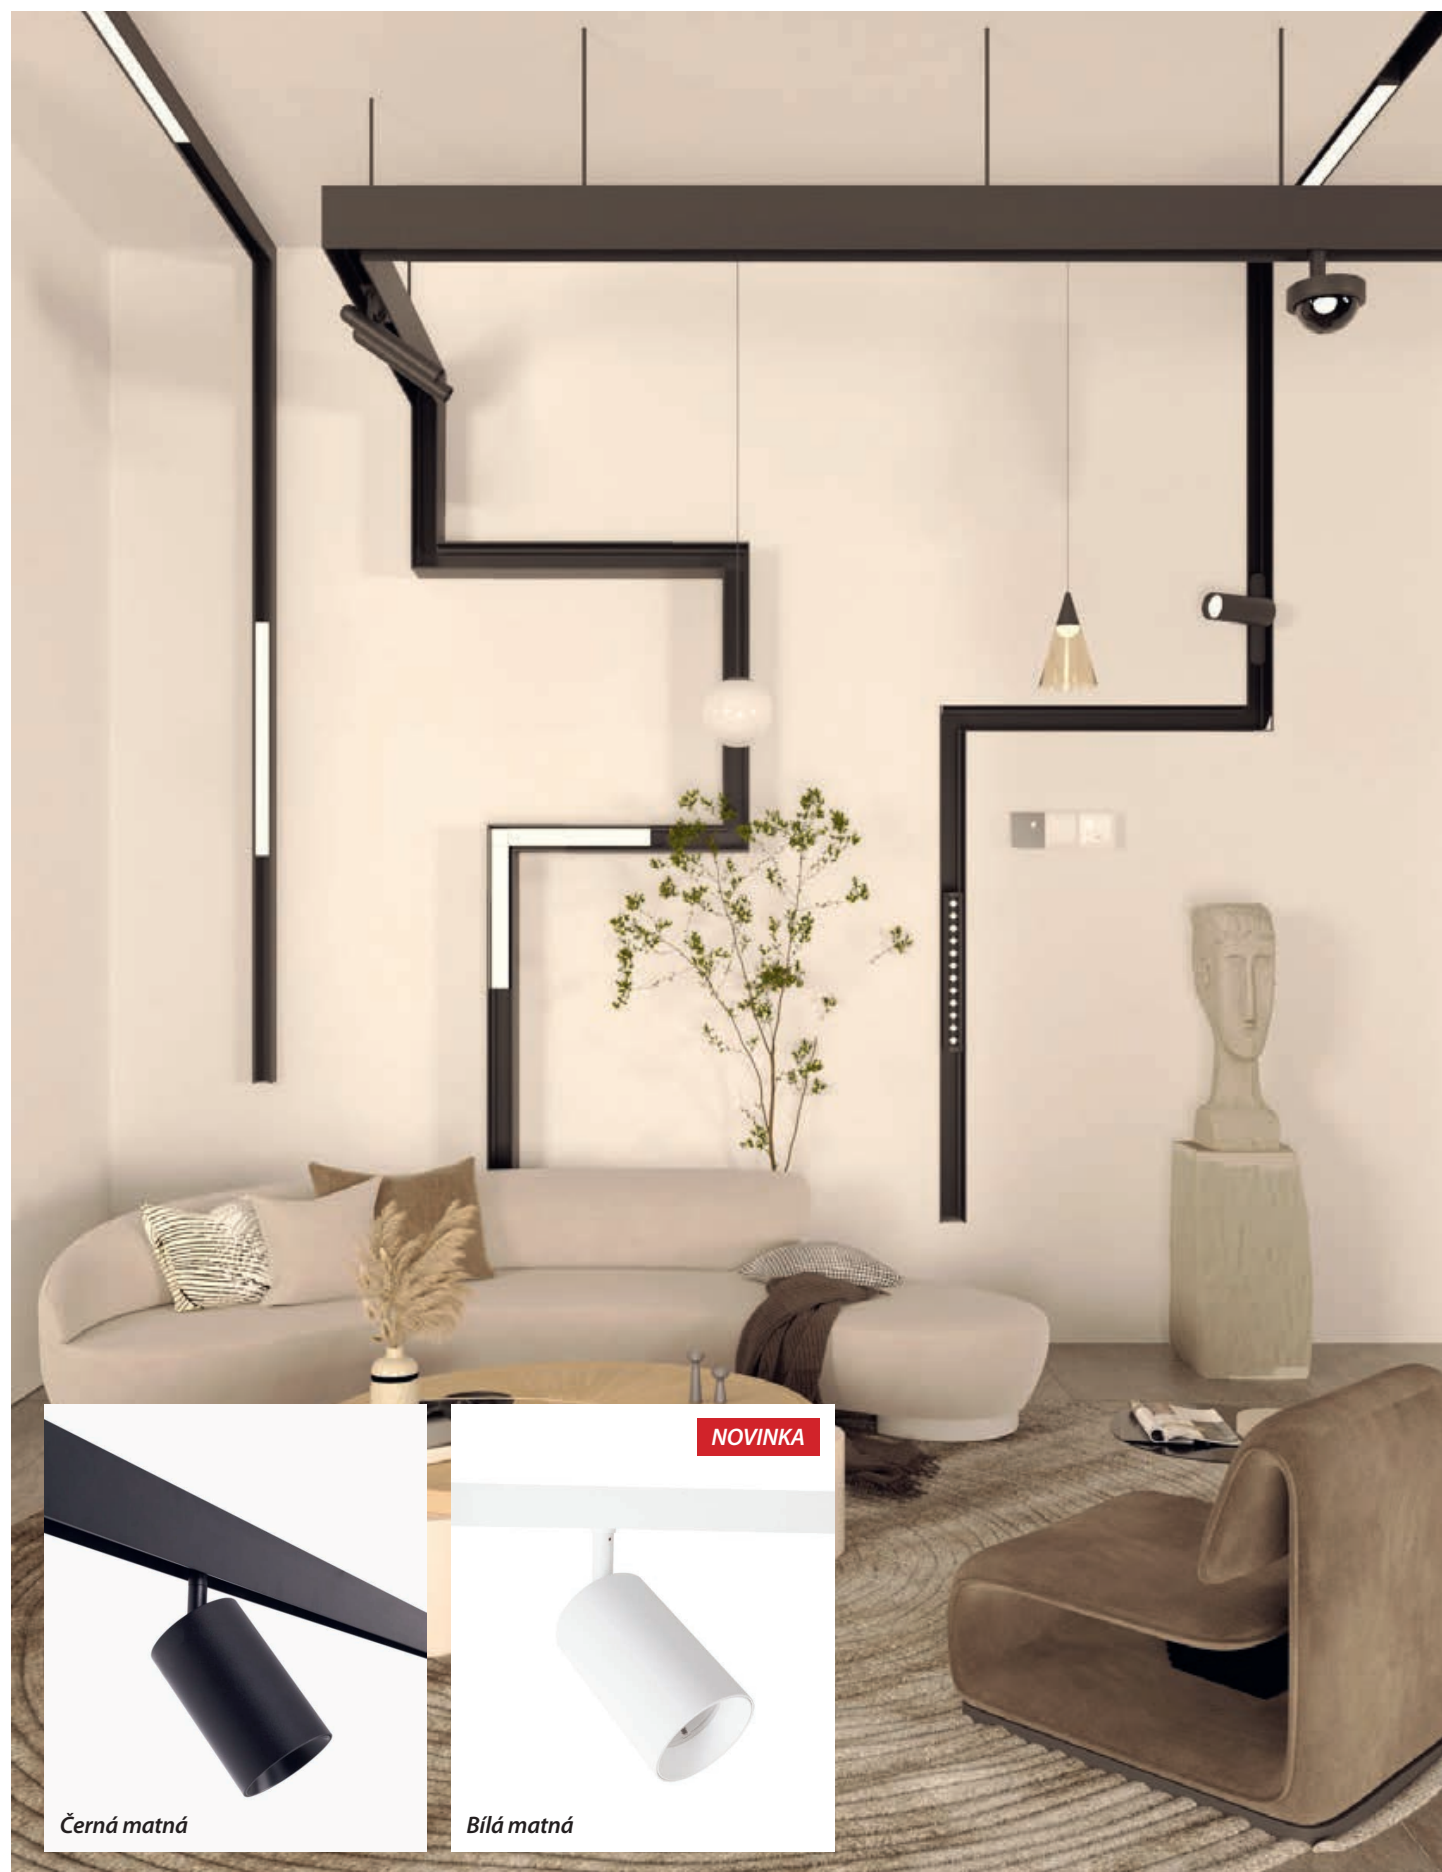

QLED ▶

Designové závěsné svítidlo s dálkovým ovládáním, subtilní a elegantní provedení, průměr 81 cm, šířka prstence pouhých 3,8 cm a volitelná výška až do 195 cm.

◀ HONEY

Krásná dekorativní svítidla vhodná do venkovských interiérů, ale také do moderních industriálních a loftů, dostupná ve dvou velikostech 50x30 cm a 30x24 cm.