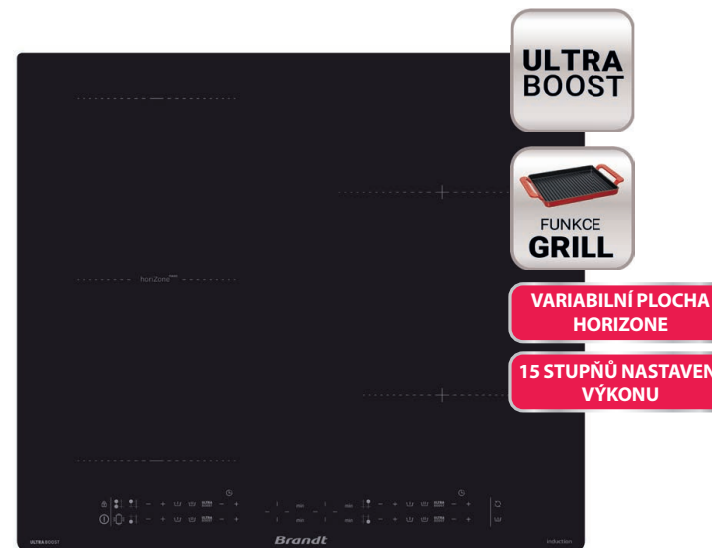

Investice do indukční varné desky se vám vrátí!

Test při uvedení
2 litrů vody do varu z 20 °C na 95 °C

ULTRA BOOST Nejrychlejší indukční deska na trhu

	Nominální výkon	Měřený výkon	Účinnost	Doba ohřevu	Spotřeba energie	Doba potřebná k vychladnutí povrchu desky na 60 °C
Plyn	3,5 kW	1,75 kW	50 %	8 min. 18 sek.	390 Wh	13 min. 20 sek.
Litina	2,0 kW	1,10 kW	55 %	9 min. 50 sek.	320 Wh	49 min.
Sklokeramika	2,2 kW	1,32 kW	60 %	9 min.	270 Wh	24 min.
Indukce	2,8 kW	2,52 kW	90 %	4 min. 46 sek.	225 Wh	6 min. 10 sek.
Indukce s ULTRA BOOST	3,6 kW	3,24 kW	90 %	2 min. 30 sek.	175 Wh	6 min. 10 sek.
Indukce	Nejvýkonnější			Nejrychlejší	Nejúspornější	Nejbezpečnější

4 VARIANTY OVLÁDÁNÍ: PLUS, EASY, SMART A EXPERT

Brandt vybavil své nové indukční desky čtyřmi druhy ovládacích panelů, aby vyhovovaly požadavkům širokého spektra zákazníků:

Panel PLUS

Vynikající ovládací panel, který rozšiřuje přehledné a rychlé nastavení u panelu Expert o praktickou funkci TEMPO pro každou zónu a má až 3 přímé volby výkonu. Nově je na ovládacím panelu funkce BOIL a ULTRABOOST.

Panel EXPERT

Každá zóna disponuje samostatnými tlačítky +/- pro nastavení výkonu a časovače a také tlačítky přímé volby výkonu. Dva samostatné displeje pro každou zónu pak poskytují rychlý přehled o všech nastaveních varné desky. Nově je na ovládacím panelu funkce BOIL a ULTRABOOST.

Panel SMART

Každá zóna disponuje samostatnými tlačítky +/- pro nastavení výkonu a časovače. Informaci o nastaveném výkonu a časovači poskytují pro jednotlivé zóny samostatný displej. Nově je na ovládacím panelu funkce BOIL, ULTRABOOST a rychlé předvolby výkonu 5 a 9.

Panel EASY