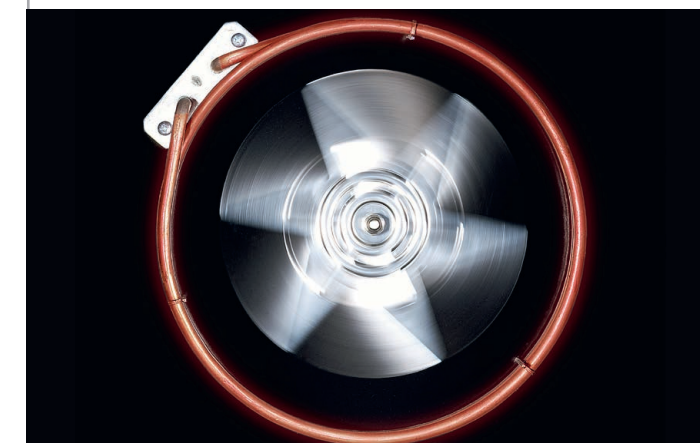

Horkovzdušné pečení s kruhovým topným tělesem

Všechny trouby KLUGE jsou vybaveny kruhovým topným tělesem s aktivním ventilátorem pro rovnoměrné propečení pokrmů i při nižších teplotách. Tato funkce rovněž umožňuje rovnoměrné pečení na více úrovních najednou.