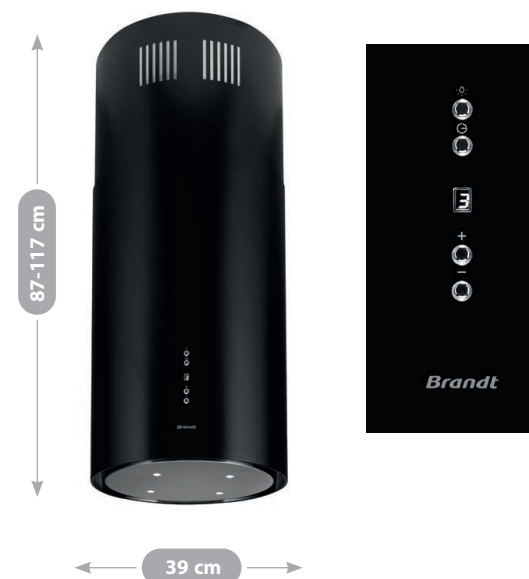

AKČNÍ CENA: 17 990 Kč / 759 €

Původní cena: 18 990 Kč / 819 €

87-117 cm

39 cm

BHY2353B

- Dekorativní ostrůvkový odsavač šířky 39 cm
- Barevné provedení černý kov
- **Soft Touch ovládání s displejem**
- **4 stupně intenzity odsávání včetně funkce Boost**
- Maximální výkon odtahu: 620 m³/hod
- Hlučnost min./max.: 41/72 dB(A)
- **Osvětlení 4 x LED s regulací teploty světla**
- Odložené vypnutí
- Příslušenství k dokoupení: uhlíkový filtr FR-7258 MOC: 349 Kč / 15,90 € (1 ks)
- Instalace pro odtaž nebo recirkulaci (sada pro recirkulaci vč. filtru není součástí balení)
- En. třída A+ • Roční spotřeba energie: 31,8 kWh