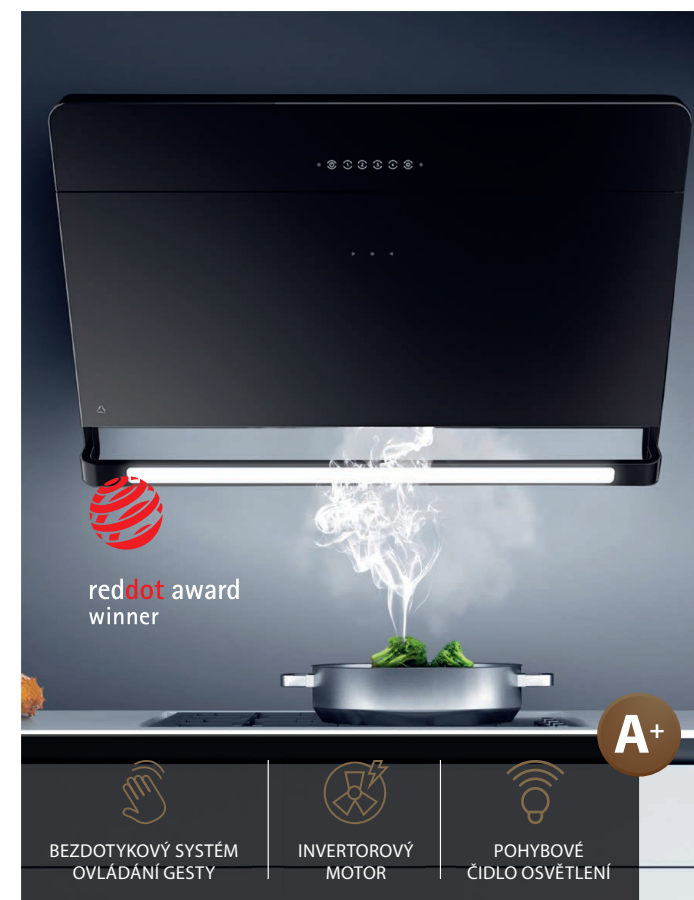

ILLUMIA

šikmý komínový odsavač

VÝŠKA X ŠÍŘKA X HLoubKA
59,6 x 89,8 x 44,1 cm

HLUČNOST
61 dB

VÝKON
705 m³/h

- Tichý, výkonný a spolehlivý invertorový motor
- Bezdotykové ovládání gesty rukou + dálkový ovladač
- 4 stupně intenzity odsávání včetně BOOST
- Osvětlení: nastavitelná LED lišta s pohybovým čidlem a regulací odstínu světla (12W)
- Výkon od tahu ve standardním režimu: 205-505 m³/h (705 m³/h v BOOST)
- Hlučnost ve standardním režimu: 43-61 dB(A)

CENA: 19 990 Kč / 869 €

Model: **BLACK**

1 KS - UHLÍKOVÝ FILTR
2 x FR-8705
MOC 249 Kč / 12,90 € (ZA KUS)