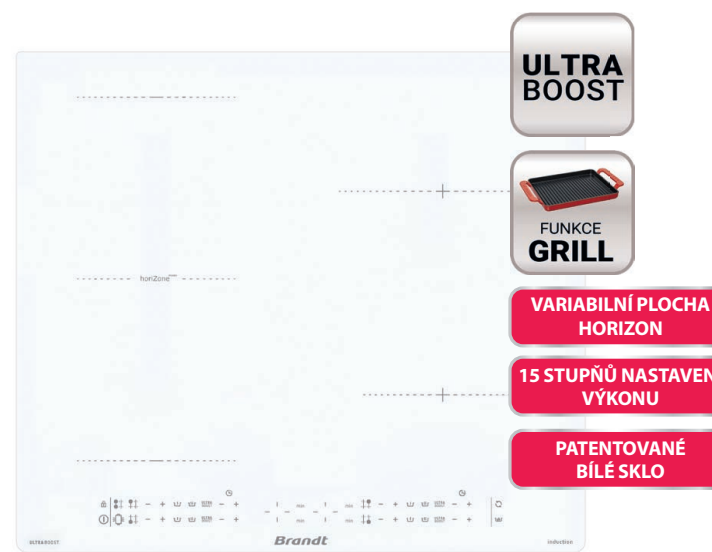

Investice do indukční varné desky se vám vrátí!

Test při uvedení
2 litrů vody do varu z 20 °C na 95 °C

ULTRA BOOST Nejrychlejší indukční deska na trhu

	Nominální výkon	Měřený výkon	Účinnost	Doba ohřevu	Spotřeba energie	Doba potřebná k vychladnutí povrchu desky na 60 °C
Plyn	3,5 kW	1,75 kW	50 %	8 min. 18 sek.	390 Wh	13 min. 20 sek.
Litina	2,0 kW	1,10 kW	55 %	9 min. 50 sek.	320 Wh	49 min.
Sklokeramika	2,2 kW	1,32 kW	60 %	9 min.	270 Wh	24 min.
Indukce	2,8 kW	2,52 kW	90 %	4 min. 46 sek.	225 Wh	6 min. 10 sek.
Indukce s ULTRA BOOST	3,6 kW	3,24 kW	90 %	2 min. 30 sek.	175 Wh	6 min. 10 sek.
Indukce	Nejvýkonnější			Nejrychlejší	Nejúspornější	Nejbezpečnější

4 VARIANTY OVLÁDÁNÍ: PLUS, EASY, SMART A EXPERT

Brandt vybavil své nové indukční desky čtyřmi druhy ovládacích panelů, aby vyhovovaly požadavkům širokého spektra zákazníků:

Panel PLUS

Vynikající ovládací panel, který rozšiřuje přehledné a rychlé nastavení u panelu Expert o praktickou funkci TEMPO pro každou zónu a má až 3 přímé volby výkonu. Nově je na ovládacím panelu funkce BOIL a ULTRABOOST.

Panel EXPERT

Každá zóna disponuje samostatnými tlačítky +/- pro nastavení výkonu a časovače a také tlačítky přímé volby výkonu. Dva samostatné displeje pro každou zónu pak poskytují rychlý přehled o všech nastaveních varné desky. Nově je na ovládacím panelu funkce BOIL a ULTRABOOST.

Panel SMART

Každá zóna disponuje samostatnými tlačítky +/- pro nastavení výkonu a časovače. Informaci o nastaveném výkonu a časovači poskytují pro jednotlivé zóny samostatný displej. Nově je na ovládacím panelu funkce BOIL, ULTRABOOST a rychlé předvolby výkonu 5 a 9.

Panel EASY