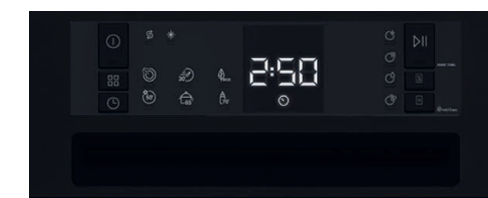

AKČNÍ CENA: 14 990 Kč / 599 €

Původní cena: 15 990 Kč / 649 €

Ovládací panel

Nízká hlučnost 45 dB(A)

Myčky Kluge jsou vybaveny tichými čerpadly a izolací pro snížení hlučnosti během mytí. Nízkou hlučnost oceníte především při propojené kuchyni s jídelnou nebo obývacím pokojem.