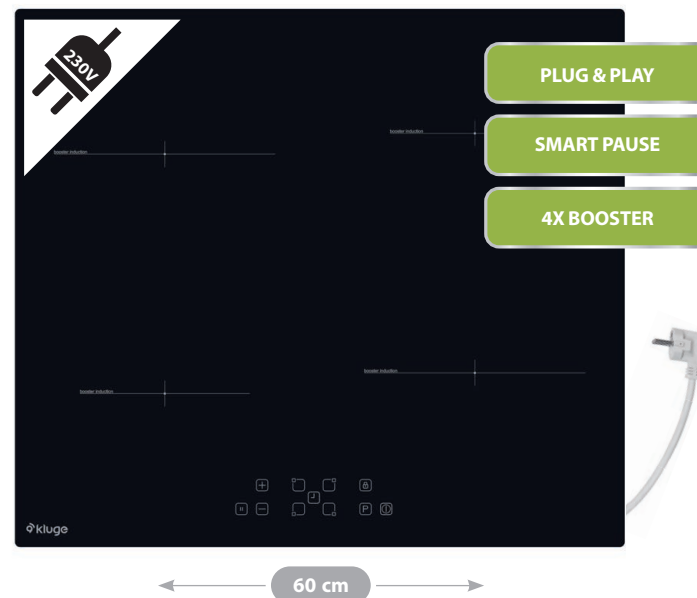

KPI6012BP

- Indukční varná deska šířky 60 cm, povrch z černého skla
- Rovné hrany, vhodné pro zapuštění do pracovní desky
- 4 indukční varné zóny: 2x 16 cm / 1,4 kW + 2x 21 cm / 2,1 kW (2,5 kW Booster)
- 9 úrovní nastavení výkonu, udržování v teple
- Dotykové ovládání • Časovač pro každou zónu
- Detekce nádobí, upozornění na zbytkové teplo
- Zámek displeje + dětský zámek
- Smart Pause • Funkce bezpečnostního vypnutí
- PLUG & PLAY - včetně kabelu a koncovky pro zapojení do zásuvky 230V/16A
- Celkový příkon 3,6 kW

AKČNÍ CENA: 6 990 Kč / 299 €

Původní cena: 7 990 Kč / 339 €