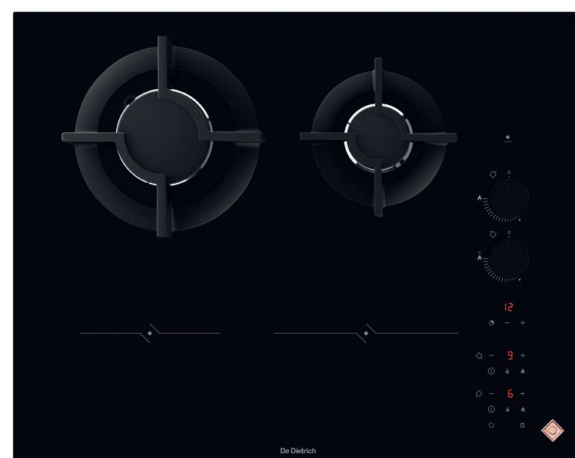

AKČNÍ CENA: 18 990 Kč / 799 €

Původní cena: 21 990 Kč / 929 €

DPI7654B | ABSOLUTE BLACK

DPI7654B INDUKČNÍ VARNÁ DESKA ŠÍŘKY 65 CM S VARIABILNÍ PLOCHOU HORIZONE

- Povrch z černého skla
- 4 varné zóny: 2 levé varné zóny spojené do variabilní plochy horiZone 40x23 cm/3,7 kW, pravá přední 16 cm/2,4 kW a pravá zadní 23 cm/3,7 kW
- Celkový příkon 7,4 kW
- 20 stupňů nastavení výkonu
- 4 přednastavené úrovně výkonu včetně Boost
- Automatická detekce nádobí včetně výběru varné zóny
- Funkce Booster a Časovač pro každou ze čtyř varných zón
- Funkce: Recall, ICS, Zobrazení času vaření, Switch, Boil
- Balíček 10 bezpečnostních prvků
- Rozměry otvoru pro vestavbu (VxŠxH): 6 x 56 x 49 cm

AKČNÍ CENA: 18 990 Kč / 799 €

Původní cena: 21 990 Kč / 929 €

DPI7650BU | BLACK

DPI7650BU INDUKČNÍ VARNÁ DESKA

- Indukční varná deska šířky 65 cm
- Barevné provedení Infinite Black
- Červený LCD displej
- Funkce: Boil, Boost, Clean lock, Recall, Switch
- Automatická detekce velikosti a pozice nádoby s pamětí výkonu a času
- 15 stupňů nastavení výkonu
- Balíček 10 bezpečnostních prvků
- Celkový příkon 7,4 kW
- Rozměry (VxŠxH): 6 x 65 x 51,5 cm

AKČNÍ CENA: 15 990 Kč / 679 €

Původní cena: 18 990 Kč / 809 €

DPI4602HM | HERITAGE

DPI4602HM KOMBINACE INDUKČNÍ A PLYNOVÉ VARNÉ DESKY

- Jediná kombinace indukční a plynové varné desky šířky 65 cm
- Povrch z černého skla
- 2 indukční varné zóny: levá přední 16 cm / 2 kW, pravá přední 21 cm / 3 kW
- Celkový příkon indukčních zón 3,2 kW
- 15 stupňů nastavení výkonu, 2 přednastavené úrovně výkonu
- 2 plynové hořáky: levý zadní 3,1 kW, pravý zadní 1,5 kW
- Výkon plynových hořáků 4,6 kW
- Integrované zapalování, Termopojistka (bezpečnostní přerušování přívodu plynu)
- Balíček 10 bezpečnostních prvků
- Rozměry (VxŠxH): 10,8 x 65 x 51,5 cm