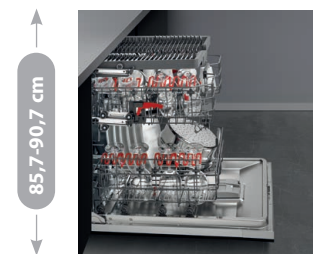

CENA: 16 990 Kč / 719 €

Ovládání gesty

DCJ632DQB

Provedení pro zvýšenou vestavbu

85,7-90,7 cm

DCJ632DQB MODERNÍ VESTAVNÁ XXL MYČKA NÁDOBÍ ŠÍŘKY 60 CM PRO ZVÝŠENOU VESTAVBU

- Plně vestavná myčka 60 cm široká určená pro zvýšenou vestavbu
- Kapacita 16 sad nádobí • 9 mycích programů / 6 mycích teplot
- Dotykové ovládání s bílým LED displejem • Spotlight • Aquablock
- Sliding Door kluzný systém uchycení nábytkových dveří (4 cm)
- Automatický program mytí ICS+ • Funkce odložený start až 24 hod.
- Sušení přirozenou konvekcí s automatickým otevřením dveří • Funkce Clean Jet
- Invertorový motor • Poloviční náplň • Extra sušení • Zrychlení programu
- Nastavitelný horní koš i při naložení, dělená třetí horní police na příbory
- Hlučnost jen 42 dB(A) • Energetická třída B • Spotřeba vody 9,3 l / cyklus
- Spotřeba energie 66 kWh / 100 cyklů • Rozměry pro vestavbu (VxŠxH): 85,8 x 60 x 58 cm