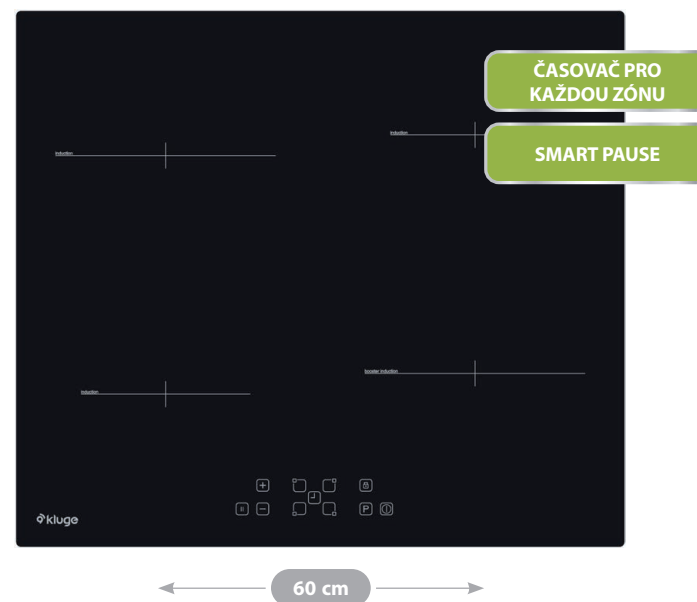

KPI6011B

- Indukční varná deska šířky 60 cm, povrch z černého skla
- 9 úrovní nastavení výkonu
- 4 indukční varné zóny: 2x 160 mm / 1,4 kW + 2x 210 mm / 2,1 kW (1x 2,5 kW Booster)
- Dotykové ovládání pro nastavení výkonu
- Časovač pro každou zónu • Detekce nádobí
- Smart pause - snížení výkonu všech zapnutých plotýnek
- Upozornění na zbytkové teplo
- Uzamčení ovládacích prvků • Dětský zámek
- Funkce bezpečnostního vypnutí
- Celkový příkon 5,8 kW • Rozměry (VxŠxH): 5,6 x 59 x 52 cm

AKČNÍ CENA: 6 990 Kč / 289 €

Původní cena: 7 490 Kč / 309 €

Univerzální spotřebič se snadnou instalací

Indukční deska **Kluge KPI6012BP** může sloužit jako moderní, výkonná a bezpečná náhrada za plynovou varnou desku.

Díky **Plug & Play** připojení je instalace desky snaná a rychlá. Výrobek je dodáván včetně kabelu a koncovky pro zapojení do zásuvky 230V (16A). Kluge KPI6012BP je vynikající volbou všude tam, kde není k dispozici připojení na 400 V.