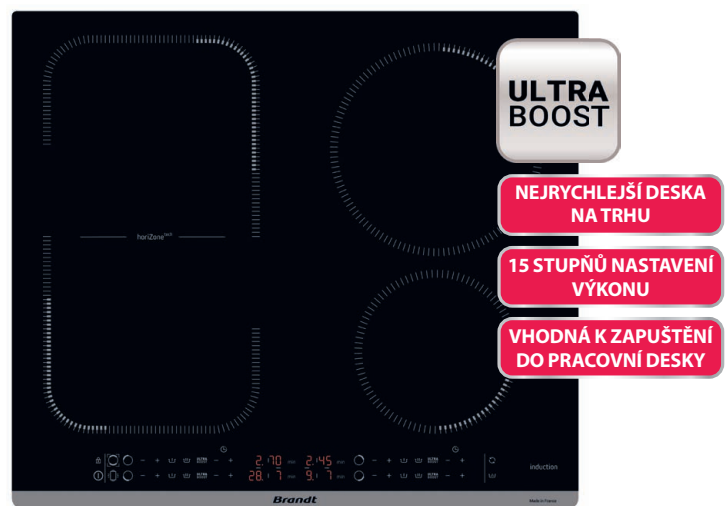

ULTRA BOOST

NEJRYCHLEJŠÍ DESKA NA TRHU

15 STUPŇŮ NASTAVENÍ VÝKONU

VHODNÁ K ZAPUŠTĚNÍ DO PRACOVNÍ DESKY

60 cm

BPI264HSB

horiZone^{tech}

- Indukční varná deska 60 cm široká s variabilní plochou **horiZone s funkcí Grill**
- Povrch z černého skla • **Rovné hrany - vhodná k zapuštění do pracovní desky**
- 4 nezávislé varné zóny: 1 x horiZone 40x23 cm / 3,75 kW, 21 cm / 3,6 kW, 16 cm / 2,5 kW
- Celkový příkon 7,4 kW
- Dotykové ovládání, 15 stupňů nastavení výkonu
- **ULTRA BOOST** - nejrychlejší indukční deska na trhu
- Funkce umožňující nastavení teplot do dvou nezávislých zón
- Funkce Booster a časovač 1-99 min. pro každou ze 4 varných zón
- Funkce **Grill, Boil, Recall a Clean Lock** • Balíček 10 bezpečnostních prvků

AKČNÍ CENA: **16 990 Kč / 689 €**

Původní cena: 18 990 Kč / 769 €