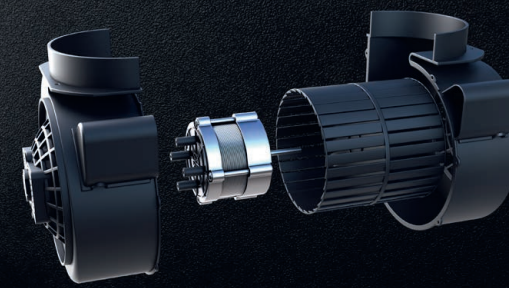

Tichý a výkonný invertorový motor

Invertorové (jinak také bezkartáčové nebo BLDC) motory poslední generace jsou nesrovnatelně **tišší a úspornější** než běžné uhlíkové motory. Jsou řízeny elektronicky, což přináší nejvyšší možnou efektivitu provozu, **maximální výkon při minimální spotřebě energie**.

Další výhodou invertorových motorů je mnohem **vyšší spolehlivost**. U běžných motorů vybavených uhlíkovými kartáčky dochází vlivem tření o rotor k jejich opotřebení. V invertorových motorech jsou tyto kartáčky nahrazeny rotorem s magnety. Tím je riziko mechanického opotřebení minimalizováno a invertorové motory Vám budou dlouho a spolehlivě sloužit.