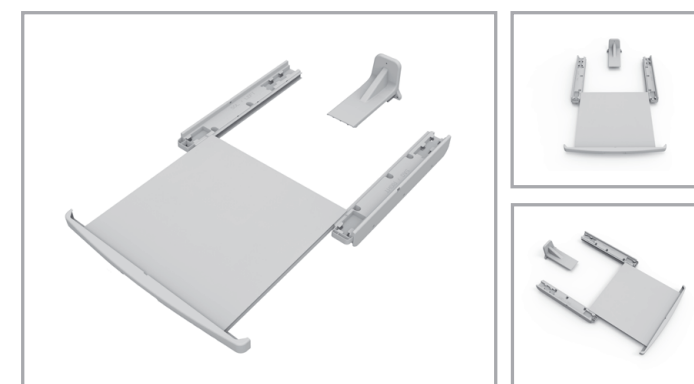

CENA: 26 990 Kč / 1 149 €

* Možnost dokoupení praktického mezikusu s výsuvnou polici a držáku na boty

KITDD394 SPOJOVACÍ MEZIKUS MEZI PRAČKU A SUŠIČKU SE ZÁSUVKOU

- Vybaven praktickou výsuvnou odkládací policičkou na prádlo nebo prací prostředky
- Maximální nosnost výsuvné poličky je 15 kg
- Vyrobeno z odolného plastu