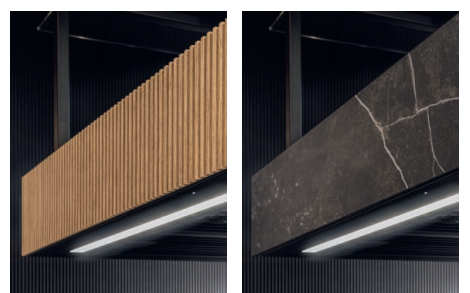

CENA: 67 990 Kč / 2 829 €

Model: **BLACK** | CDW1201C+P

* Dekor panelu má pouze ilustrační charakter - není součástí dodávky ani nelze objednat.

A+

**2 KS - UHLÍKOVÝ FILTR
FR-8705**
MOC 299 Kč / 12,90 € (ZA KUS)