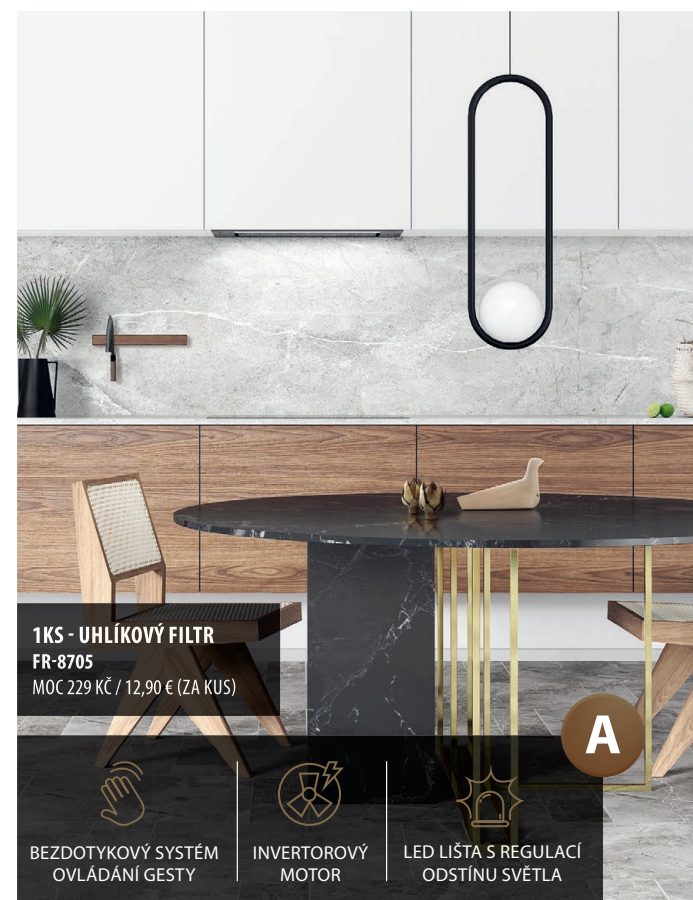

1KS - UHLÍKOVÝ FILTR
FR-8705
MOC 229 Kč / 12,90 € (ZA KUS)

A

- BEZDOTYKOVÝ SYSTÉM OVLÁDÁNÍ GESTY
- INVERTOROVÝ MOTOR
- LED LIŠTA S REGULACÍ Odstínu SVĚTLA

AURA

plně vestavný odsavač
šířka 74 a 55 cm

VÝŠKA X ŠÍŘKA X HLoubKA
TYP 74 / 28 x 74 x 29 cm
TYP 55 / 28 x 55 x 29 cm

HLUČNOST
62 dB

VÝKON
640 m³/h
630 m³/h

- Tichý, výkonný a spolehlivý invertorový motor
- Bezdotykové ovládání gesty rukou + dálkový ovladač
- 4 stupně intenzity odsávání včetně BOOST
- LED pásek (7 W) s regulací odstínu světla (2900 až 6100 K)
- Výkon od tahu: min-max (boost) **Aura 55:** 165-470 (630) m³/h, **Aura 74:** 175-475 (640) m³/h
- Hlučnost min-max (boost) **Aura 55:** 43-62 (68) dB(A), **Aura 74:** 43-62 (68) dB(A)

CENA: 15 990 Kč / 669 €

Model: **BLACK 74 | WHITE 74**

CENA: 14 990 Kč / 619 €

Model: **BLACK 55 | WHITE 55**

BLACK 74
CDZ7401C