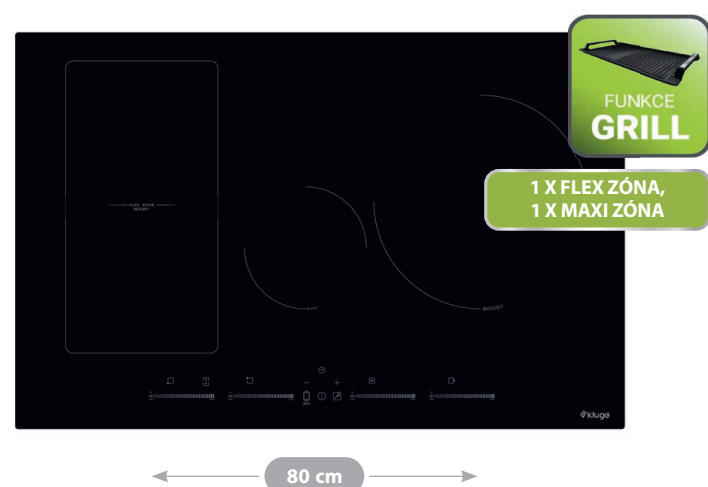

KPI8031B

- Indukční varná deska šířky 80 cm, povrch z černého skla
- **4 indukční varné zóny:** 1x FLEX zóna 39,5 x 20 cm / 2,8 kW (3,5 kW Booster) + 1x 16 cm / 1,5 kW (1,8 kW Booster) + 1x MAXI zóna 28 cm / 2,3 kW (3 kW Booster)
- **9 úrovní nastavení výkonu + Booster**
- **Dotykové ovládání se sliderem pro každou zónu, pro rychlé nastavení výkonu a času**
- Časovač až na 99 min. pro každou zónu
- Detekce nádobí, upozornění na zbytkové teplo
- Dětský zámek • Funkce udržování v teple • **Funkce Gril**
- **Funkce bezpečnostního vypnutí**
- Celkový příkon 7,4 kW

AKČNÍ CENA: 11 990 Kč / 479 €

Původní cena: 12 990 Kč / 529 €