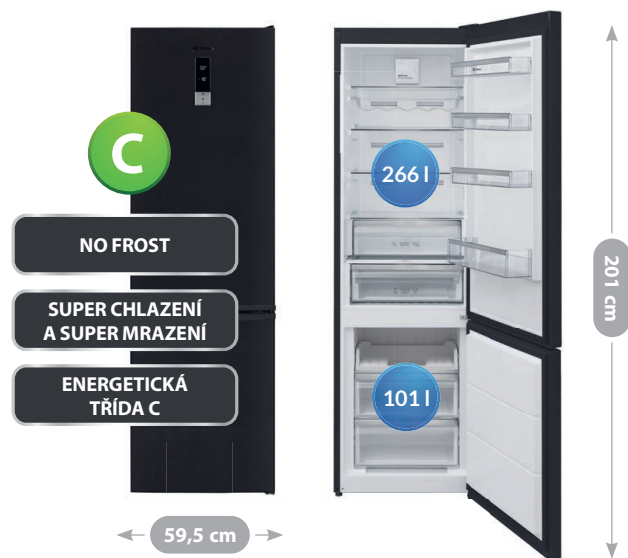

RCN4367LD

- Kombinovaná chladnička s mrazákem dole
- Barevné provedení tmavý nerez
- Systém No Frost
- Elektronické ovládání s LCD displejem na dveřích
- Čistý objem chladničky/mrazničky: 266 l/101 l
- Funkce Super chlazení a Super mrazení
- Signalizace otevřených dveří
- Funkce: ECO / Dovolená / Dětský zámek
- 4 police z bezpečnostního skla, 4 přihrádky ve dveřích
- 2 objemné zásuvky a 1 Sliding Tray v mrazničce
- 2 zásuvky v chladničce
- Hlučnost pouhých 36 dB(A)
- Energetická třída C
- Roční spotřeba energie: 160 kWh
- Rozměry (VxŠxH): 201 x 59,5 x 65 cm

CENA: 18 990 Kč / 809 €