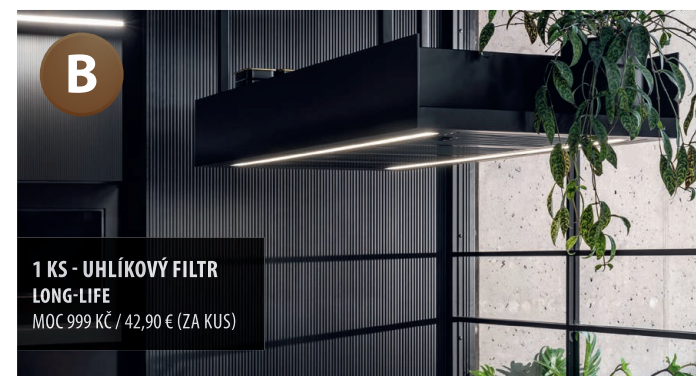

B

**1 KS - UHLÍKOVÝ FILTR
LONG-LIFE**
MOC 999 Kč / 42,90 € (ZA KUS)

MINIMAL 1.120

ostrůvkový
odsavač

VÝŠKA X ŠÍŘKA X HLUBKA
93-123 x 120 x 58,4 cm

HLUČNOST
62 dB

VÝKON
550 m³/h

- Tichý, výkonný a spolehlivý invertorový motor
- Bezdotykové ovládání gesty rukou + dálkový ovladač
- 4 stupně intenzity odsávání včetně BOOST
- Výkon odtahu ve standardním režimu: 180-290 m³/h (550 m³/h v BOOST)
- Hlučnost ve standardním režimu: 38-62 dB(A) (72 dB(A) v BOOST)
- Odsávání pouze v režimu recirkulace
- Osvětlení: 2x LED pásek s regulací odstínu světla

CENA: 73 990 Kč / 3 099 €

Model: **BLACK**

BLACK | CDW1201C