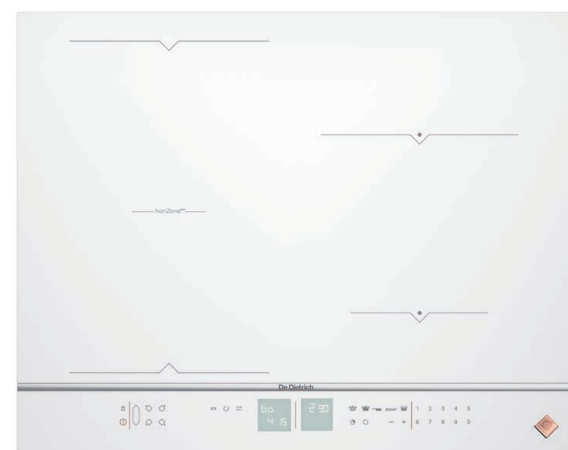

DPI7686WP | PURE WHITE

DPI7686WP INDUKČNÍ VARNÁ DESKA ŠÍŘKY 65 CM S VARIABILNÍ PLOCHOU HORIZONE

- Povrch z patentovaného čistě bílého skla s přední dekorativní nerezovou lištou
- 4 varné zóny: 2 levé varné zóny spojené do variabilní plochy horiZone 40x23 cm/5 kW, pravá přední 16 cm/2,4 kW, pravá zadní 23 cm/3,7 kW
- Celkový příkon 7,4 kW
- Intuitivní ovládání s numerickou klávesnicí a displejem White on Black
- 20 stupňů nastavení výkonu
- 4 přednastavené úrovně výkonu včetně Boost
- Automatická detekce nádobí včetně výběru varné zóny
- Funkce Booster a Časovač pro každou ze čtyř varných zón
- Funkce: Boil, Uplynulý čas, Recall, ICS, Switch, Clean Lock
- Balíček 10 bezpečnostních prvků
- Rozměry otvoru pro vestavbu (VxŠxH): 6 x 56 x 49 cm

AKČNÍ CENA: 25 990 Kč / 1 099 €

Původní cena: 29 990 Kč / 1 239 €