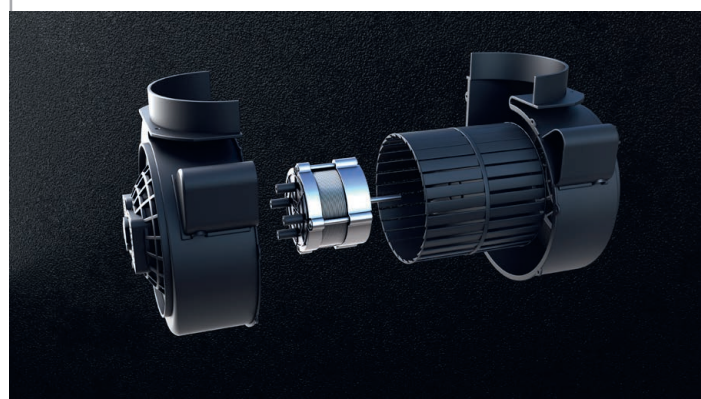

VÝKON
700 m³/h

HLUČNOST
64 dB

90 cm

KOI9213BLGH

- Ostrůvkový odsavač 90 cm
- Provedení černý matný kov + černé sklo
- Provedení nerezové s čelním panelem z černého skla
- **Tichý bezkartáčový (invertorový) motor**
- **Max. výkon odvodu 700 m³/h**
- Odtah i recirkulace
- **Funkce Connect 2H** - automatické bezdrátové ovládání odsavače z varné desky
- 4 stupně intenzity odsávání + BOOST
- Odložené vypnutí
- **4x LED pásek s regulací teploty světla**
- **Dotykové ovládání s displejem**
- Hlučnost: 45-64 dB(A)
- Výška s komínem: 805-1005 mm
- **3 ks - uhlíkový filtr FR-7708: MOC 349 Kč / 15,90 € (za kus)**

AKČNÍ CENA: 16 990 Kč / 689 €
Původní cena: 18 990 Kč / 769 €

FUNKCE CONNECT 2H

4X LED PÁSEK S REGULACÍ TEPLoty

VÝŠKA ČELNÍHO PANELU POUZE 4 CM

TICHÝ INVERTOROVÝ MOTOR

Ovládací panel

Tichý a výkonný invertorový motor

Představujeme vám novou generaci invertorových (jinak také bezkartáčových) motorů, které **jsou nejen nesrovnatelně tišší a úspornější než běžné uhlíkové** (neboli kartáčové) motory, ale jsou navíc **mnohem spolehlivější**. Jsou řízeny elektronicky, což přináší nejvyšší možnou efektivitu provozu, čili maximální výkon při minimální spotřebě energie. Díky absenci uhlíků jsou bezkartáčové motory také výrazně méně náchylné k mechanickému opotřebení a budou vám dlouho a spolehlivě sloužit.