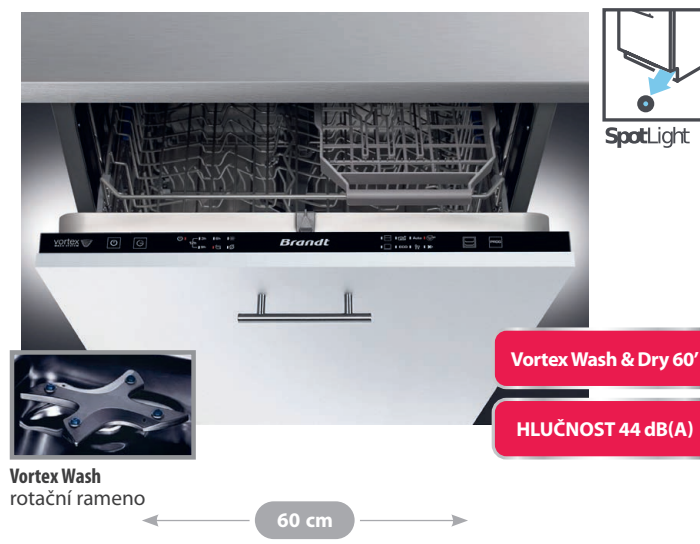

BDJ3434VB

- Plně vestavná myčka nádobí • Kapacita 14 sad nádobí • **Energetická třída C**
- **7 mycích programů / 4 mycí teploty**
- **Vortex Wash & Dry 60'** - rotační přídatné rameno pod spodním košem pro dokonalé umytí zasklé špiny
- **Odložený start až o 24h** • 1/2 náplň
- **Sliding Door** kluzný systém uchycení nábytkových dveří (až 8 cm)
- Indikace soli a leštidla • Sušení přirozenou konvekci
- **Výškově nastavitelný horní koš** • **Dělená třetí horní police na příbory**
- Funkce automatického otevírání dvířek myčky s možností vypnutí
- Indikace konce mycího programu prostřednictvím světelného paprsku **Spotlight**
- Hlučnost 44 dB(A) • Rozměry (VxŠxH): 81,5 x 59,8 x 55 cm

AKČNÍ CENA: 18 990 Kč / 799 €

Původní cena: 20 990 Kč / 879 €