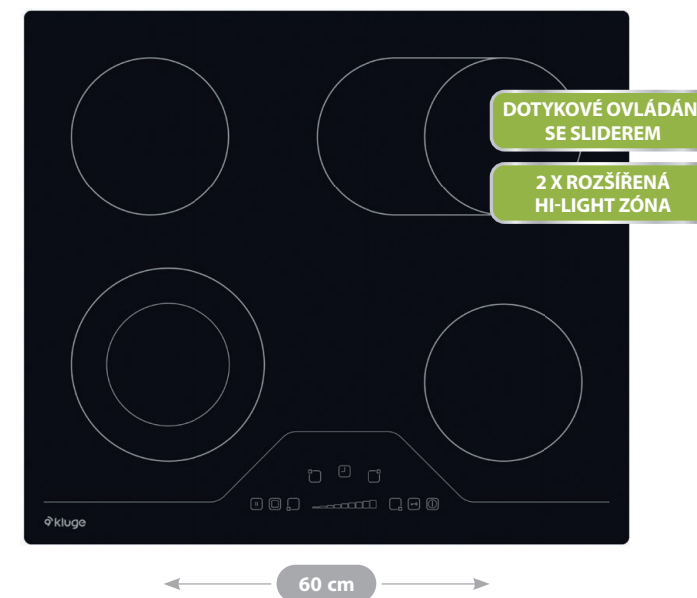

KPV6020B

- Sklokeramická varná deska šířky 60 cm, povrch z černého skla
- Rovné hrany, vhodné pro zapuštění do pracovní desky
- 4 varné Hi-Light zóny: 2 x 14,5 cm / 1,2 kW + 1 x 18 cm **duální zóna** / 1,7 kW + 1 x 14,5 cm, **oválná zóna** / 1,8 kW
- Dotykové ovládání se sliderem pro rychlé nastavení výkonu a času
- Časovač
- Smart Pause
- Upozornění na zbytkové teplo
- Zámek displeje
- Celkový příkon 5,9 kW

AKČNÍ CENA: 6 490 Kč / 279 €

Původní cena: 6 990 Kč / 299 €