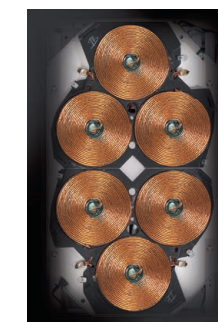

Zcela nové intuitivní a přehledné ovládání jedním dotykem

Rychlost a přehledné ovládání je u nových indukčních varných desek De Dietrich posunuto na novou úroveň. Pro zahájení vaření stačí pouze položit nádobu na varnou desku a zvolit na numerické klávesnici požadovaný stupeň výkonu. Varná deska detekuje nádobu automaticky - není proto potřeba volit varnou zónu. Nové ovládací panely jsou vybaveny přehlednými, vysoce kontrastními displeji White on Black. Varné desky jsou vybaveny jedinečnými a praktickými funkcemi ICS, Recall nebo Switch.